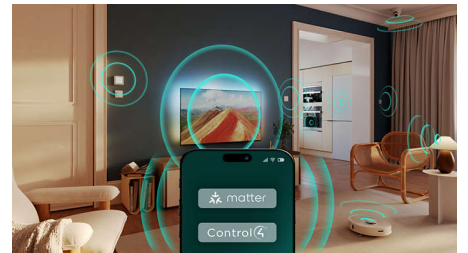

Izkušnja pametnega doma IOT

Združljiv s sistemoma Matter in Control4.