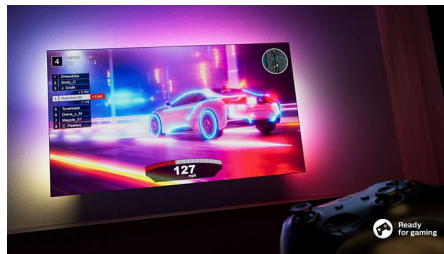

Priljubljen na igranje iger

HDMI VRR omogoča optimalen izkoristek igralne konzole, popolnoma odzivno igranje in povsem gladko grafiko. Nastavitev načina nizke zakasnitve se ob vklopu igralne konzole samodejno aktivira. Z izbranim slogom Ambilight Igranje iger bo vznemirjenje še večje.

Trajnostni materiali

Vitko stojalo televizorja Ambilight je dovolj visoko, da lahko spodaj namestite zvočni sistem soundbar in s funkcijo Ambilight v hipu ustvarite

razpoložensko osvetlitev, ko ne gledate vsebin. Daljinski upravljalnik za TV je izdelan iz reciklirane plastike, embalaža iz recikliranega kartona s potrdilom FSC in tudi priložena gradiva so natisnjena na recikliranem papirju.