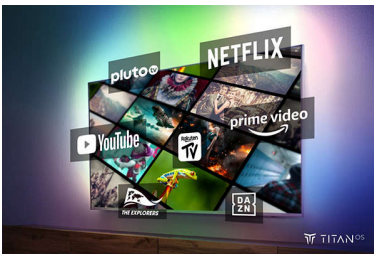

4K Ambilight LED-televizor. Izjemna ostrina in pristnost.

- Potopite se v vsebine, ki so vam všeč. Televizor Ambilight.
- Preprosto iskanje vsebin. TITAN OS.

Kinematografski zvok. Epsko igranje videoiger.

- Dolby Atmos za kinematografski zvok.
- Pripravljen za igranje iger. VRR in kratka zakasnitev pri vsaki konzoli.

Vitek TV. Okolju prijazni materiali.

- Daljinski upravljalnik iz reciklirane plastike. Okolju prijazna embalaža.
- Preprosto se povežite z omrežji pametnega doma in glasovnimi pomočniki.
- Združljiv s sistemoma Matter in Control4.

Pametna platforma TITAN OS

S pametno platformo televizorjev TITAN OS boste hitro in zlahka našli vsebine, ki so vam najbolj všeč. Uživajte v serijah? Ogledate si jih lahko neposredno na domačem zaslonu. Če bi raje kaj novega, lahko prebrskate kategorije npr. akcijskih filmov in dram ter si preberete predloge vseh najboljših pretočnih storitev na enem mestu.