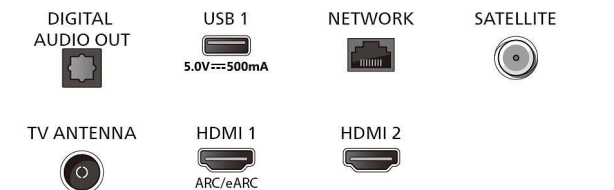

Kartonski paket (Š x V x G): 1600 x 995 x 170 mm

Teža televizorja brez stojala: 20,5 kg

Teža televizorja s stojalom: 21,0 kg

Teža z embalažo: 26,0 kg

Connections

Side

Bottom

- * Ta televizor vsebuje svinec samo v določenih delih ali komponentah, kjer uporaba druge snovi ni mogoča v skladu z obstoječimi izjemami direktive RoHS.
- * Televizor podpira sprejem DVB za nekodirane kanale. Določeni operaterji DVB mogoče niso podprti. Posodobljen seznam si lahko ogledate med pogostimi vprašanji na Philipsovi spletni strani za podporo. Nekateri operaterji zahtevajo pogojni dostop in naročnino. Za več informacij se obrnite na operaterja.
- * Razpoložljivost aplikacije Smart TV se razlikuje glede na model televizorja in državo. Več podrobnosti si oglejte na spletni strani: www.philips.com/smarttv
- * Aplikacija Philips TV Remote in povezane funkcije se razlikujejo glede na model televizorja, državo, ponudnika storitev, model pametne naprave in OS. Več podrobnosti si oglejte na spletni strani: www.philips.com/TVRemoteapp
- * Elektronski programski vodnik in dejanska vidljivost (do 8 dni) sta odvisna od države in operaterja.
- * Potrebna je naročnina na Netflix. Veljajo pogoji na <https://www.netflix.com>.
- * Amazon Prime je na voljo v izbranih jezikih in državah.
- * Amazon, Alexa in vsi povezani logotipi so blagovne znamke družbe Amazon.com, Inc. ali njenih povezanih družb. Amazon Alexa je na voljo v izbranih jezikih in državah.
- * Gumb za medijske storitve OTT na daljinskem upravljalniku se v različnih državah razlikuje. Oglejte si dejanski izdelek v paketu.
- * Pomočnik Google je na voljo v različnih jezikih in državah glede na posamezne vrste izdelkov.
- * Razpoložljivost in delovanje storitev glasovnega upravljanja je odvisna od države in jezika.
- * Storitve aplikacije HBO Max bo na voljo do avgusta 2024.
- * Matter / Control4: ta funkcija bo na voljo v letu 2024 s posodobitvijo programske opreme.