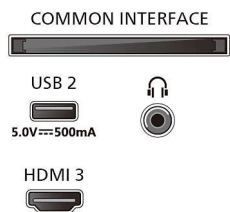

Kartonski paket (Š x V x G): 1600 x 995 x 170 mm

Teža televizorja brez stojala: 20,5 kg

Teža televizorja s stojalom: 21,0 kg

Teža z embalažo: 26,0 kg

Connections

Side

Bottom

- * Ta televizor vsebuje svinec samo v določenih delih ali komponentah, kjer uporaba druge snovi ni mogoča v skladu z obstoječimi izjemami direktive RoHS.
- * Televizor podpira sprejem DVB za nekodirane kanale. Določeni operaterji DVB mogoče niso podprti. Posodobljen seznam si lahko ogledate med pogostimi vprašanji na Philipsovi spletni strani za podporo. Nekateri operaterji zahtevajo pogojni dostop in naročnino. Za več informacij se obrnite na operaterja.
- * Razpoložljivost aplikacije Smart TV se razlikuje glede na model televizorja in državo. Več podrobnosti si oglejte na spletni strani: www.philips.com/smarttv
- * Aplikacija Philips TV Remote in povezane funkcije se razlikujejo glede na model televizorja, državo, ponudnika storitev, model pametne naprave in OS. Več podrobnosti si oglejte na spletni strani: www.philips.com/TVRemoteapp
- * Elektronski programski vodnik in dejanska vidljivost (do 8 dni) sta odvisna od države in operaterja.
- * Potrebna je naročnina na Netflix. Veljajo pogoji na <https://www.netflix.com>.
- * Amazon Prime je na voljo v izbranih jezikih in državah.
- * Amazon, Alexa in vsi povezani logotipi so blagovne znamke družbe Amazon.com, Inc. ali njenih povezanih družb. Amazon Alexa je na voljo v izbranih jezikih in državah.
- * Gumb za medijske storitve OTT na daljinskem upravljalniku se v različnih državah razlikuje. Oglejte si dejanski izdelek v paketu.
- * Pomočnik Google je na voljo v različnih jezikih in državah glede na posamezne vrste izdelkov.
- * Razpoložljivost in delovanje storitev glasovnega upravljanja je odvisna od države in jezika.
- * Storitve aplikacije HBO Max bo na voljo do avgusta 2024.
- * Matter / Control4: ta funkcija bo na voljo v letu 2024 s posodobitvijo programske opreme.