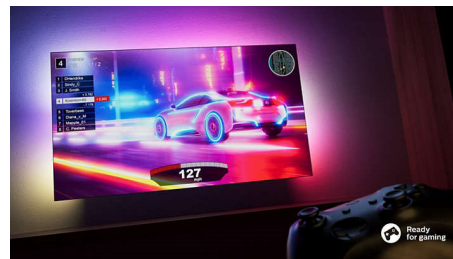

Odlično za igranje

HDMI 2.1 omogoča optimalen izkoristek igralne konzole, popolnoma odzivno igranje in povsem gladko grafiko. Podpora VRR ob vklopu igralne konzole samodejno omogoči način nizke zakasnitve. Z izbranim slogom Ambilight bo vznemirjenje ob igranju videoiger še večje.

Trajnostni materiali

Vitko stojalo televizorja Ambilight je dovolj visoko, da lahko spodaj namestite zvočni sistem soundbar in s funkcijo Ambilight v hipu ustvarite razpoložensko osvetlitev, ko ne gledate vsebin. Daljinski upravljalnik za TV je izdelan iz reciklirane plastike, embalaža iz recikliranega kartona s potrdilom FSC in tudi priložena gradiva so natisnjena na recikliranem papirju.