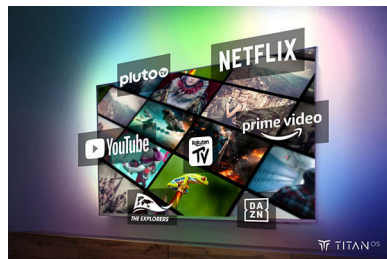

Želite, da vaš naslednji televizor zmore več? Ta televizor 4K UHD Ambilight odlikujejo izjemno ostra slika, vrhunski zvok Dolby Atmos in vznemirljiv Ambilight. Igranje iger postane epsko, filmi še veličastnejši, glasba pa dobi svojo svetlobno spremljavo.

4K Ambilight LED-televizor. Izjemna ostrina in pristnost.

- Potopite se v vsebine, ki so vam všeč. Televizor Ambilight.
- Živahno gibanje z izjemno ostrino slike.
- Preprosto iskanje vsebin. TITAN OS.

Kinematografski zvok. Epsko igranje videoiger.

PHILIPS

Značilnosti

Ambilight TV

Televizorji Ambilight so edini z vgrajenimi LED-sijalkami na hrbtni strani, ki se odzivajo na predvajano vsebino in vas obdajo s svetlobo vseh barv. To je čisto drugačno doživetje: televizor je videti večji, zato se boste globlje potopili v svoje priljubljene športne dogodke, filme in videoigre.

Pametna platforma TITAN OS

S pametno platformo televizorjev TITAN OS boste hitro in zlahka našli vsebine, ki so vam najbolj všeč. Uživate v serijah? Ogledate si jih lahko neposredno na domačem zaslonu. Če bi raje kaj novega, lahko prebrskate kategorije npr. akcijskih filmov in dram ter si preberete predloge vseh najboljših pretočnih storitev na enem mestu.