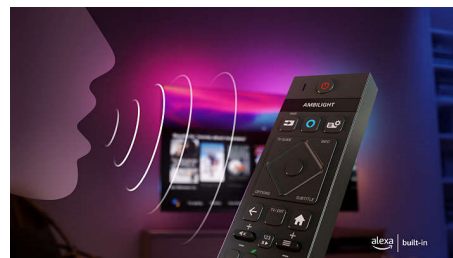

Glasovno upravljanje z AI

Glasovnega pomočnika si lahko izberete sami! Pritisnite gumb Alexa na daljinskem upravljalniku ter z glasovnim ukazom enostavno poiščete filme in oddaje, prejmete priporočila, upravljate združljive pametne naprave za dom in še več. Televizor pa lahko upravljate tudi s pametnimi zvočniki Google.