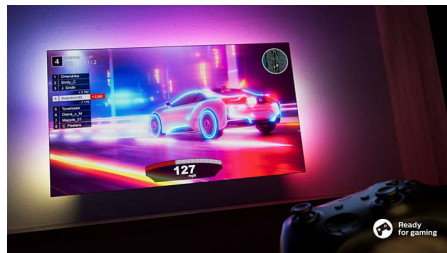

Priljubljen na igranje iger

HDMI VRR omogoča optimalen izkoristek igralne konzole, popolnoma odzivno igranje in povsem gladko grafiko. Nastavitev načina nizke zakasnitve se ob vklopu igralne konzole samodejno aktivira. Z izbranim slogom Ambilight Igranje iger bo vznemirjenje še večje.

Trajnostni materiali

Vitko stojalo televizorja Ambilight je dovolj visoko, da lahko spodaj namestite zvočni sistem soundbar in s funkcijo Ambilight v hipu ustvarite razpoložensko osvetlitev, ko ne gledate vsebin. Daljinski upravljalnik za TV je izdelan iz

50PUS8359/12

reciklirane plastike, embalaža iz recikliranega kartona s potrdilom FSC in tudi priložena gradiva so natisnjena na recikliranem papirju.