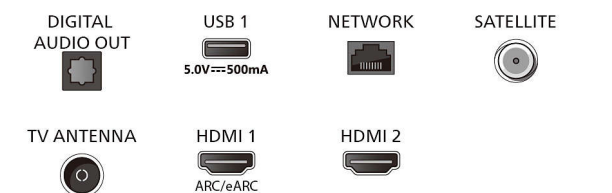

Kartonski paket (Š x V x G): 1240 x 785 x 150 mm

Teža televizorja brez stojala: 11,6 kg

Teža televizorja s stojalom: 12,0 kg

Teža z embalažo: 15,1 kg

Connections

Side

Bottom

- * Ta televizor vsebuje svinec samo v določenih delih ali komponentah, kjer uporaba druge snovi ni mogoča v skladu z obstoječimi izjemami direktive RoHS.
- * Televizor podpira sprejem DVB za nekodirane kanale. Določeni operaterji DVB mogoče niso podprti. Posodobljen seznam si lahko ogledate med pogostimi vprašanji na Philipsovi spletni strani za podporo. Nekateri operaterji zahtevajo pogojni dostop in naročnino. Za več informacij se obrnite na operaterja.
- * Razpoložljivost aplikacije Smart TV se razlikuje glede na model televizorja in državo. Več podrobnosti si ogledajte na spletni strani: www.philips.com/smarttv.
- * Aplikacija Philips TV Remote in povezane funkcije se razlikujejo glede na model televizorja, državo, ponudnika storitev, model pametne naprave in OS. Več podrobnosti si ogledajte na spletni strani: www.philips.com/TVRemoteapp.
- * Elektronski programski vodnik in dejanska vidljivost (do 8 dni) sta odvisna od države in operaterja.
- * Potrebna je naročnina na Netflix. Veljajo pogoji na <https://www.netflix.com>.
- * Amazon Prime je na voljo v izbranih jezikih in državah.
- * Amazon, Alexa in vsi povezani logotipi so blagovne znamke družbe Amazon.com, Inc. ali njenih povezanih družb. Amazon Alexa je na voljo v izbranih jezikih in državah.
- * Gumb za medijske storitve OTT na daljinskem upravljalniku se v različnih državah razlikuje. Oglejte si dejanski izdelek v paketu.
- * Pomočnik Google je na voljo v različnih jezikih in državah glede na posamezne vrste izdelkov.
- * Razpoložljivost in delovanje storitev glasovnega upravljanja je odvisna od države in jezika.
- * Storitve aplikacije HBO Max bo na voljo do avgusta 2024.
- * Matter / Control4: ta funkcija bo na voljo v letu 2024 s posodobitvijo programske opreme.