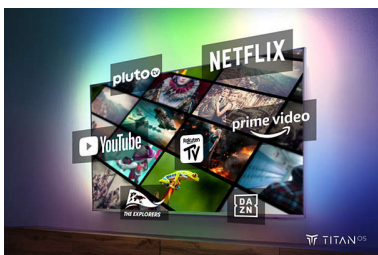

Televizor 4K Ambilight

Ne boste le gledali, temveč se zaljubili.

Želite, da vaš naslednji televizor zmore več? Ta televizor 4K UHD Ambilight odlikujejo izjemno ostra slika, vrhunski zvok Dolby Atmos in vznemirljiv Ambilight. Igranje iger postane epsko, filmi še veličastnejši, glasba pa dobi svojo svetlobno spremljavo.

Kinematografski zvok. Epsko igranje videoiger.

- Dolby Atmos za kinematografski zvok.
- Pripravljen za igranje iger. VRR in kratka zakasnitev pri vsaki konzoli.

Vitek TV. Okolju prijazni materiali.

- Daljinski upravljalnik iz reciklirane plastike. Okolju prijazna embalaža.
- Preprosto se povežite z omrežji pametnega doma in glasovnimi pomočniki.
- Združljiv s sistemoma Matter in Control4.

LED

Televizor 4K Ambilight

Značilnosti

Ambilight TV

Televizorji Ambilight so edini z vgrajenimi LED-sijalkami na hrbtni strani, ki se odzivajo na predvajano vsebino in vas obdajo s svetlobo vseh barv. To je čisto drugačno doživetje: televizor je videti večji, zato se boste globlje potopili v svoje priljubljene športne dogodke, filme in videoigre.

Pametna platforma TITAN OS

S pametno platformo televizorjev TITAN OS boste hitro in zlahka našli vsebine, ki so vam najbolj všeč. Uživate v serijah? Ogledate si jih

lahko neposredno na domačem zaslonu. Če bi raje kaj novega, lahko prebrskate kategorije npr. akcijskih filmov in dram ter si preberete predloge vseh najboljših pretočnih storitev na enem mestu.