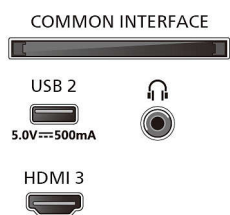

Kartonski paket (Š x V x G): 1240 x 785 x 150 mm

Teža televizorja brez stojala: 11,6 kg

Teža televizorja s stojalom: 12,0 kg

Teža z embalažo: 15,1 kg

Connections

Side

Bottom

- * Ta televizor vsebuje svinec samo v določenih delih ali komponentah, kjer uporaba druge snovi ni mogoča v skladu z obstoječimi izjemami direktive RoHS.
- * Televizor podpira sprejem DVB za nekodirane kanale. Določeni operaterji DVB mogoče niso podprti. Posodobljen seznam si lahko ogledate med pogostimi vprašanji na Philipsovi spletni strani za podporo. Nekateri operaterji zahtevajo pogojni dostop in naročnino. Za več informacij se obrnite na operaterja.
- * Razpoložljivost aplikacije Smart TV se razlikuje glede na model televizorja in državo. Več podrobnosti si ogledajte na spletni strani: www.philips.com/smarttv.
- * Aplikacija Philips TV Remote in povezane funkcije se razlikujejo glede na model televizorja, državo, ponudnika storitev, model pametne naprave in OS. Več podrobnosti si ogledajte na spletni strani: www.philips.com/TVRemoteapp.
- * Elektronski programski vodnik in dejanska vidljivost (do 8 dni) sta odvisna od države in operaterja.
- * Potrebna je naročnina na Netflix. Veljajo pogoji na <https://www.netflix.com>.
- * Amazon Prime je na voljo v izbranih jezikih in državah.
- * Amazon, Alexa in vsi povezani logotipi so blagovne znamke družbe Amazon.com, Inc. ali njenih povezanih družb. Amazon Alexa je na voljo v izbranih jezikih in državah.
- * Gumb za medijske storitve OTT na daljinskem upravljalniku se v različnih državah razlikuje. Oglejte si dejanski izdelek v paketu.
- * Pomočnik Google je na voljo v različnih jezikih in državah glede na posamezne vrste izdelkov.
- * Razpoložljivost in delovanje storitev glasovnega upravljanja je odvisna od države in jezika.
- * Storitve aplikacije HBO Max bo na voljo do avgusta 2024.
- * Matter / Control4: ta funkcija bo na voljo v letu 2024 s posodobitvijo programske opreme.