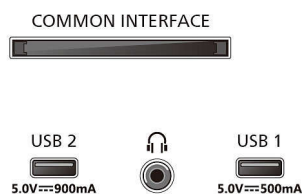

- Afstand mellem 2 stander: 475 mm
- Kan monteres på en væg: 200 x 300 mm

Connections

Side

Bottom

Udgivelsesdato
2024-03-23

Version: 1.1.1

EAN: 87 18863 04169 7

© 2024 Koninklijke Philips N.V.
Alle rettigheder forbeholdes.