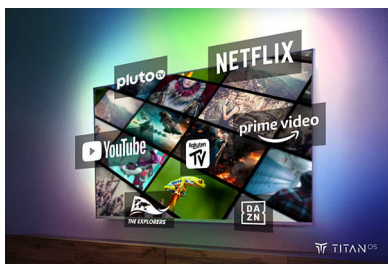

PHILIPS

4K Ambilight TV

Телевизор AMBILIGHT 164 cm (65") Pixel Precise Ultra HD, Интелигентна платформа Titan OS, Звук от Dolby Atmos

Акценти

Ambilight TV

Телевизорите Ambilight са единствените телевизори с LED светлини зад екрана, които реагират на това, което гледате, потапяйки ви в ореол от цветна светлина. Той променя всичко: вашият телевизор изглежда по-голям и ще бъдете по-увлечени в любимите си спортни събития, филми, музика и игри.

Интелигентна платформа TITAN OS

С нашата нова телевизионна смартплатформа TITAN OS ще намерите бързо и лесно това, което обичате.

Наслаждавате се на сериал? Можете да продължите да гледате направо от началния екран. Ако търсите нещо ново, можете да прегледате категориите, като екшън или драма, и да виждате предложения от най-добрите услуги за поточно предаване – всичко това на едно място.