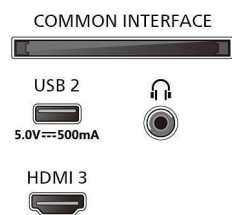

4K Ambilight TV

Телевизор AMBILIGHT 164 cm (65") Pixel Precise Ultra HD, Интелигентна платформа Titan OS, Звук от Dolby Atmos

65PUS8389/12

Спецификации

Ambilight

- Функции на Ambilight: Адаптиране към цвета на стената, Светлина тип "фоайе", Музика с Ambilight, AmbiSleep, Sunrise Alarm, FTI анимация Ambilight
- Версия на Ambilight: 3-странен

Картина/дисплей

- Размер на екрана по диагонал (инчове): 65 инч
- Размер на екрана по диагонал (метрична с-ма):

164 cm

- Дисплей: 4K Ultra HD LED
- Разделителна способност на екрана: 3840 x 2160
- Блок за обработка на картината: Pixel Precise Ultra HD

Входна разделителна способност на дисплея

- Разделителна способност – Скорост на обновяване: 576p – 50 Hz, 640 x 480 – 60 Hz,

720p-50 Hz, 60 Hz, 1920 x 1080p – 24/25/30/50/60 Hz, 2560 x 1440 – 60Hz, 3840 x 2160p – 24/25/30/50/60 Hz

Тuner / Приемане / Предаване

- Цифров телевизор: DVB-T/T2/T2-HD/C/S/S2
- Телевизионен справочник на програмите*: Електронен справочник на програмите за 8 дни
- Индикатор за силата на сигнала

Connections

Side