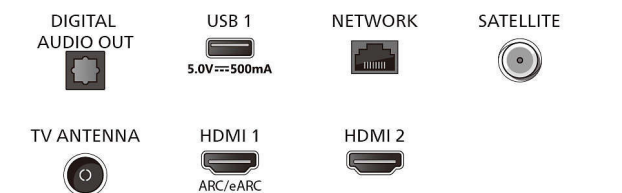

Side

Bottom

4K Ambilight TV

Телевизор AMBILIGHT 164 cm (65") Pixel Precise Ultra HD, Интелигентна платформа Titan OS, Звук от Dolby Atmos

65PUS8389/12

Спецификации

- Телетекст: 1000 страници Hypertext
- HEVC поддръжка