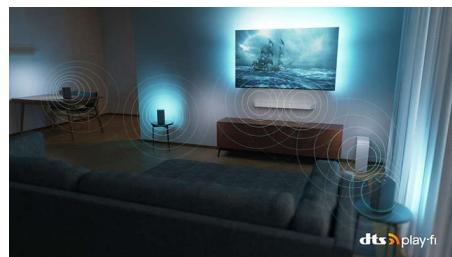

Združljiv z DTS Play-Fi

Uživajte v odličnem, čistem zvoku televizorja takoj, ko ga začnete uporabljati. Philipsove brezžične domače sisteme s tehnologijo DTS Play-Fi boste v svojem domu v le nekaj sekundah povezali z združljivimi soundbari in brezžičnimi zvočniki. Ustvarite sistem domačega kina s predvajanjem prostorskega zvoka, pri katerem prevzame televizor vlogo centralnega zvočnika.