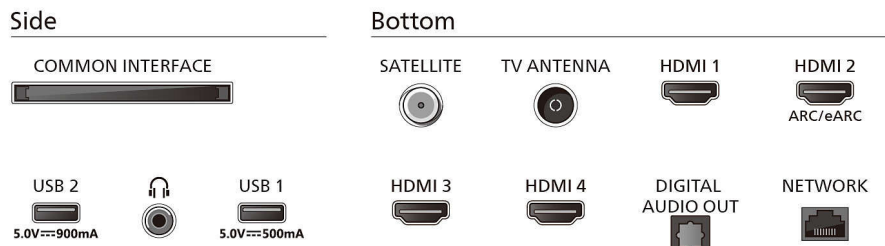

Podprte funkcije videa HDMI

- Igranje iger: ALLM, HDMI VRR, AMD FreeSync Premium
- HDR: HLG, HDR10, Združljivo s HDR10+

Energetska nalepka EU

- Razred energetske učinkovitosti v načinu SDR: F
- Razred energetske učinkovitosti v načinu HDR: G
- Poraba energije v izklopljenem stanju: Ni na voljo
- Poraba v stanju pripravljenosti, pri vzpostavljeni mrežni povezavi: 2,0 W
- Tehnologija TV-zaslona: LED-LCD

Napajanje

- Omrežno napajanje: 220–240 V AC, 50/60 Hz

55PUS8919/12

- Poraba energije v stanju pripravljenosti: manj kot 0,3 W
- Funkcije varčevanja z energijo: Časovnik za samodejni izklop, Izklop slike (za radio), Način Eco, Svetlobni senzor

Dotatna oprema

- Priložena dodatna oprema: Daljinski upravljalnik, 2 bateriji AAA, Namizno stojalo, Napajalni kabel, Hitra navodila za uporabo, Brošura s pravnimi in varnostnimi informacijami

Zasnova

- Barve televizorja: Antracitno siv rob
- Zasnova stojala: Antracitno sivo stojalo

Dimenzije

- Razdalja med 2 stojalom: 475 mm
- Združljiv s stenskim nosilcem: 200 x 300 mm
- Televizor brez stojala (Š x V x G): 1230 x 720 x 81 mm
- Televizor s stojalom (Š x V x G): 1230 x 784 x 287 mm

Connections

Datum izdaje 2024-02-17

Različica: 1.1.1

EAN: 87 18863 04163 5

© 2024 Koninklijke Philips N.V.
Vse pravice pridržane.

Specifikacije se lahko spremenijo brez predhodnega obvestila. Blagovne znamke so v lasti podjetja Koninklijke Philips N.V. ali drugih lastnikov.

www.philips.com

* Ta televizor vsebuje svinec samo v določenih delih ali komponentah, kjer uporaba druge snovi ni mogoča v skladu z obstoječimi izjemami direktive RoHS.

* Televizor podpira sprejem DVB za nekodirane kanale. Določeni operaterji DVB mogoče niso podprti. Posodobljen seznam si lahko ogledate med pogostimi vprašanji na Philipsovi spletni strani za podporo. Nekateri operaterji zahtevajo pogojni dostop in naročnino. Za več informacij se obrnite na operaterja.

* Razpoložljivost aplikacije Smart TV se razlikuje glede na model televizorja in državo. Več podrobnosti si oglejte na spletni strani: www.philips.com/smarttv.

* Aplikacija Philips TV Remote in povezane funkcije se razlikujejo glede na model televizorja, državo, ponudnika storitev, model pametne naprave in OS. Več podrobnosti si oglejte na spletni strani: www.philips.com/TVRemoteapp.

* Elektronski programski vodnik in dejanska vidljivost (do 8 dni) sta odvisna od države in operaterja.

* Potrebna je naročnina na Netflix. Veljajo pogoji na <https://www.netflix.com>.

* Amazon Prime je na voljo v izbranih jezikih in državah.

* Amazon, Alexa in vsi povezani logotipi so blagovne znamke družbe Amazon.com, Inc ali njenih povezanih družb. Amazon Alexa je na voljo v izbranih jezikih in državah.

* Gumb za medijske storitve OTT na daljinskem upravljalniku se v različnih državah razlikuje. Oglejte si dejanski izdelek v paketu.

* Pomočnik Google je na voljo v različnih jezikih in državah glede na posamezne vrste izdelkov.