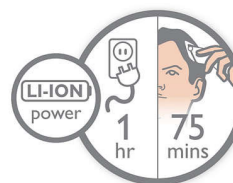

Litija jonu akumulators

Izmantojiet ar vadu vai bez vada ērtākai lietošanai. Jaudīgais litija jonu akumulators darbojas 75 minūtes pēc 1 stundu ilgas uzlādes. Ātra 10 minūtes ilga uzlāde nodrošina 10 minūtes ilgu darbību, tāpēc ierīce vienmēr ir gatava lietošanai.