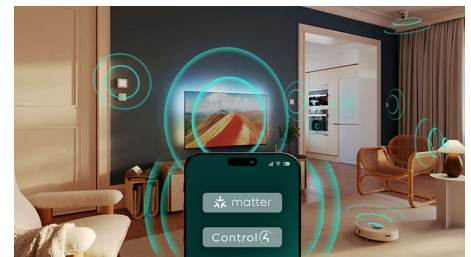

Kompatibel med Matter/Control4

Denne 4K LED-TV-en passer rett inn i ethvert smarthjem. Sømløs kompatibilitet med Matter and Control4 betyr at du enkelt kan integrere TV-en i det eksisterende smarte hjemmenettverket.