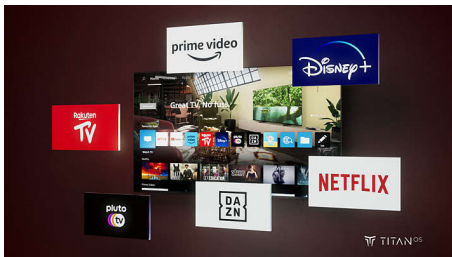

TITAN OS smartplattform

Du kan raskt og enkelt finne favorittprogrammene dine med den nye TITAN OS smart-TV-plattformen vår. Liker du en bestemt serie? Du kan fortsette å se den direkte fra startskjerm bildet. Hvis du ser etter noe nytt, kan du bla gjennom kategorier som

action eller drama og se forslag fra de beste strømmetjenestene – alt sammen på ett sted.

Dolby Atmos

Med Dolby Atmos får du en dypere lydopplevelse gjennom lydeffekter som kommer fra alle kanter i rommet rundt deg. Enten det er romskip som flyr over hodet eller stille skritt som lusker seg innpå bakfra, vil du føle at du er midt i begebenhetene.