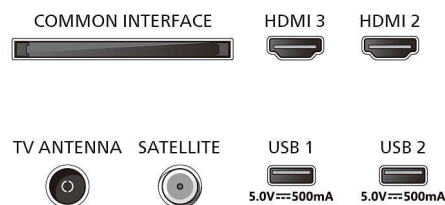

Tilbehør

- Vedlagt tilbehør: Fjernkontroll, 2 x AAA-batterier, Bordstativ, Nettledning, Hurtigbrukerveiledning, Brosjyre om regelverk og sikkerhet

Formgivning

- TV-farge: Antrasittgrå ramme
- Stativutforming: Svarte pinner

Mål

- Avstand mellom to stativer: 757 millimeter
- Veggfeste-kompatibel: 300 x 300 mm
- TV uten stativ (B x H x D): 1446 x 834 x 92 mm

Connections

Side

Rear

Utgivelsesdato
2024-09-18

Versjon: 7.7.1

EAN: 87 18863 04097 3