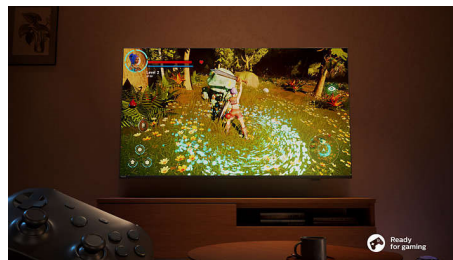

Klar for å spille

HDMI VRR gir deg det beste fra konsollen, med rask spilling og jevn grafikk. En innstilling med lav ventetid aktiveres automatisk når du slår på konsollen.