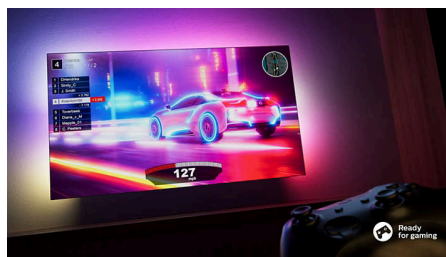

Høydepunkter

Ambilight-TV

Ambilight er de eneste TV-ene med innebygde LED-lys på baksiden som reagerer på det du ser på, og som omgir deg med en glorie av fargerikt lys. Det endrer alt: TV-en din virker større, og du lever deg dypere inn i idrettene, filmene, musikken og spillene du liker best.

TITAN OS smartplattform

Du kan raskt og enkelt finne favorittprogrammene dine med den nye TITAN OS smart-TV-plattformen vår. Liker du en

bestemt serie? Du kan fortsette å se den direkte fra startskjermbildet. Hvis du ser etter noe nytt, kan du bla gjennom kategorier som action eller drama og se forslag fra de beste strømmetjenestene – alt sammen på ett sted.

Dolby Atmos

Med Dolby Atmos får du en dypere lydopplevelse gjennom lydeffekter som kommer fra alle kanter i rommet rundt deg. Enten det er romskip som flyr over hodet eller stille skritt som lusker seg innpå bakfra, vil du føle at du er midt i begivenhetene.

Klar for å spille

Med HDMI VRR får du det beste fra konsollen, med rask spilling og jevn grafikk. Med støtte for VRR og en innstilling med lav ventetid som aktiveres automatisk når du slår på konsollen. Ambilight-spillmodus gjør spenningen større.