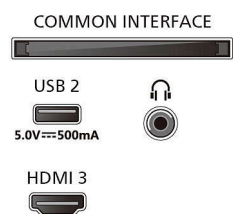

Antall USB-kontakter: 2

Trådløs tilkobling: Wi-Fi 802.11ac, 2x2, to bånd, Bluetooth 5.2

HDCP 2,3: Ja på alle HDMI

HDMI ARC: Ja på HDMI1

HDMI 2.1 Funksjon: eARC på HDMI 1,

EARC/VRR/ALLM støttes

EasyLink 2.0: HDMI-CEC for Philips-TV/SB, Ekstern innstilling via TV-grensesnitt

Støttede HDMI-videofunksjoner

Spill: ALLM, HDMI VRR

HDR: HLG, HDR10, HDR10+-kompatibel

EU-energikort

EPREL-registreringsnumre: 1830161

SDR-energiklasse: F

Strømkrav i på-modus for SDR: 102 Kwh/1000 t

HDR-energiklasse: G

Strømkrav i på-modus for HDR: 187 Kwh/1000 t

Effektforbruk når apparatet er slått av: i/t

Nettverkstilkoblet standbymodus: 2,0 W

Panelteknologi som brukes: LED LCD

Drift

Strømnett: AC 220–240 V, 50/60 Hz

Effektforbruk i standby: mindre enn 0,5 W

Strømsparingsfunksjoner: Timer for automatisk avslåing, Slå av bilde (for radio), Øko-modus, Lyssensor

Tilbehør

Vedlagt tilbehør: Fjernkontroll, 2 x AAA-batterier, Bordstativ, Nettledning, Hurtigbrukerveiledning, Brosjyre om regelverk og sikkerhet

Formgivning

TV-farge: Matt svart ramme

Stativutforming: Svarte buede stativer

Mål

Avstand mellom to stativer: 811 millimeter

Veggfeste-kompatibel: 300 x 300 mm

TV uten stativ (B x H x D): 1451 x 847 x 85 mm

TV med stativ (B x H x D): 1451 x 905 x 302 mm

Emballasjekartong (B x H x D): 1600 x 995 x 170 mm

Vekt av TV uten stativ: 20,5 kg

Vekt av TV med stativ: 21,0 kg

Vekt, inkl. emballasje: 26,0 kg

Connections

Side