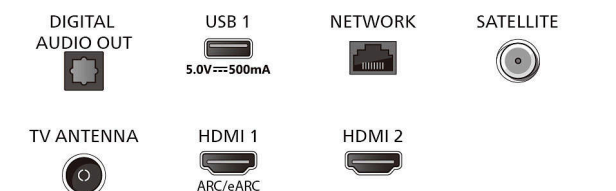

Bottom

- Denne TV-en inneholder bly kun i enkelte deler eller komponenter, hvor det ikke finnes noen teknologiske alternativer i henhold til eksisterende unntaksklausuler under RoHS-direktivet.
- TV-en støtter DVB-mottak av gratiskanaler. Enkelte DVB-operatører støttes kanskje ikke. Du finner en oppdatert liste under Vanlige spørsmål (FAQ) på Philips' nettsted for kundestøtte. Enkelte operatører krever betaling for tilgang samt abonnement. Kontakt operatøren din for mer informasjon.
- Tilgjengeligheten av Smart TV-appen varierer etter TV-modell og land. Hvis du vil ha mer informasjon, kan du gå til: www.philips.com/smarttv
- TV Remote-appen fra Philips og de relaterte funksjonene varierer etter TV-modell, operatør og land, i tillegg til smarthetsmodell og operativsystem. Hvis du vil ha mer informasjon, kan du gå til: www.philips.com/TVRemoteapp
- EPG og faktisk synlighet (opptil 8 dager) avhenger av land og leverandør.
- Netflix-abonnement kreves. Underlagt vilkårene på <https://www.netflix.com>
- Amazon Prime er tilgjengelig i utvalgte språk og land.
- Amazon, Alexa og alle tilknyttede logoer er varemerker for Amazon.com, Inc. eller dets tilknyttede selskaper. Amazon Alexa er tilgjengelig på utvalgte språk og i utvalgte land.
- Knappen for nettbaserte (OTT) medietjenester på fjernkontrollen vil variere fra land til land. Se det fysiske produktet i esken.
- Google Assistant er tilgjengelig på ulike språk og i ulike land avhengig av produkttype.
- Tilgjengeligheten og funksjonaliteten til talestyringstjenester varierer fra land til land og fra språk til språk.
- Max-apptjenesten vil være tilgjengelig innen august 2024.
- Matter / Control4: Denne funksjonen blir tilgjengelig i 2024 via en programvareoppdatering.