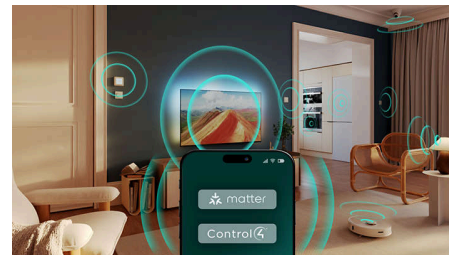

IOT-smarthjemopplevelse

Kompatibel med Matter and Control4.

AMBILIGHT tv

4K UltraHD

TITAN OS

Dolby Atmos

Ready for gaming

amazon alexa | built-in