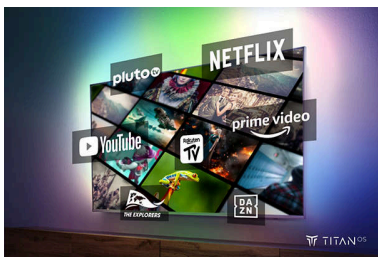

Høydepunkter

Ambilight-TV

Ambilight er de eneste TV-ene med innebygde LED-lys på baksiden som reagerer på det du ser på, og som omgir deg med en glorie av fargerikt lys. Det endrer alt: TV-en din virker større, og du lever deg dypere inn i idrettene, filmene, musikken og spillene du liker best.

TITAN OS smartplattform

Du kan raskt og enkelt finne favorittprogrammene dine med den nye TITAN OS smart-TV-plattformen vår. Liker du en

bestemt serie? Du kan fortsette å se den direkte fra startskjermbildet. Hvis du ser etter noe nytt, kan du bla gjennom kategorier som action eller drama og se forslag fra de beste strømmetjenestene – alt sammen på ett sted.