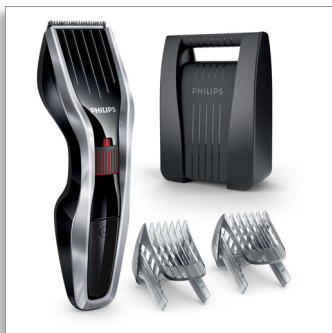

Philips Hairclipper series
5000
Matu griešanas ierīce

Nerūsējoša tērauda asmeņi

24 garuma iestatījumi
75 min izm. bez vada/8 h uzlāde
Regulējama bārdas ķemme un
futrālis

HC5440/80

HAIRCLIPPER 5000. sērija - apgriezī divreiz ātrāk*

ar DualCut tehnoloģiju ātrākam, gludākam griezumam

HAIRCLIPPER 5000. sērijas matu griešanas ierīce ir izstrādāta ilgstošai un efektīvai darbībai. Novatoriskais griezējelements, nerūsējošā tērauda asmeņi un regulējamas bārdas un matu ķemmes nodrošina ātrāku, gludāku griezumu nemainīgi laika gaitā.