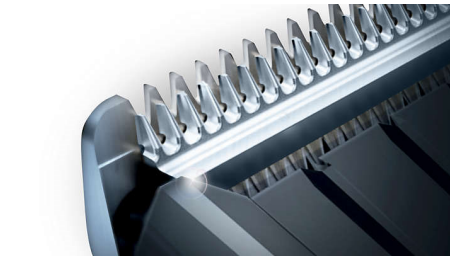

Nerūsējoša tērauda asmeņi

Pašuzasinoši nerūsējošā tērauda asmeņi ilgstošam asumam.