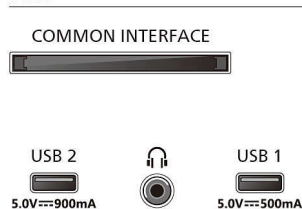

Tilkoblingsmuligheter

- Antall HDMI-kontakter: 4
- HDMI-funksjoner: 4K, Audio Return Channel
- EasyLink (HDMI-CEC): Fjernkontrollgjennomstrømming, Systemlydkontroll, Systemstandby, Ettrykks avspilling
- Antall USB-kontakter: 2
- Trådløs tilkobling: Wi-Fi 802.11ac, 2x2, to bånd, Bluetooth 5.2
- HDCP 2.3: Ja på alle HDMI
- HDMI ARC: Ja på HDMI2
- HDMI 2.1 Funksjon: EARC på HDMI 2, EARC/VRR/ALLM støttes
- EasyLink 2.0: HDMI-CEC for Philips-TV/SB, Ekstern innstilling via TV-grensesnitt

Støttede HDMI-videofunksjoner

- Spill: ALLM, HDMI VRR, AMD FreeSync Premium
- HDR: HLG, HDR10, HDR10+-kompatibel, Dolby Vision

EU-energikort

- SDR-energiklasse: G
- HDR-energiklasse: G
- Effektforbruk når apparatet er slått av: i/t
- Nettverktilkoblet standbymodus: mindre enn 0,3 W
- Panelteknologi som brukes: LED LCD

Drift

- Strømsparingsfunksjoner: Timer for automatisk avslåing, Slå av bilde (for radio), Øko-modus, Lyssensor

43PUS8909/12

Tilbehør

- Vedlagt tilbehør: Fjernkontroll, 2 x AAA-batterier, Bordstativ, Nettledning, Hurtigbrukerveiledning, Brosjyre om regelverk og sikkerhet

Formgivning

- TV-farge: Antrasittgrå ramme
- Stativutforming: Antrasittgrått stativ

Mål

- Avstand mellom to stativer: 375 millimeter
- Veggfeste-kompatibel: 100 x 200 mm

Connections

Side