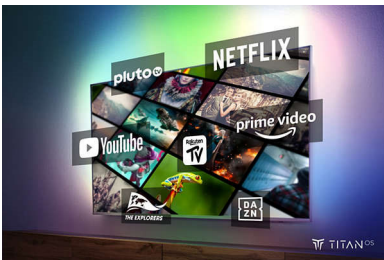

### Ambilight-TV

Ambilight er de eneste TV-ene med innebygde LED-lys på baksiden som reagerer på det du ser på, og som omgir deg med en glorie av fargerikt lys. Det endrer alt: TV-en din virker større, og du lever deg dypere inn i idrettene, filmene, musikken og spillene du liker best.

### TITAN OS smartplattform

Du kan raskt og enkelt finne favorittprogrammene dine med den nye

TITAN OS smart-TV-plattformen vår. Liker du en bestemt serie? Du kan fortsette å se den direkte fra startskjermbildet. Hvis du ser etter noe nytt, kan du bla gjennom kategorier som action eller drama og se forslag fra de beste strømmetjenestene – alt sammen på ett sted.