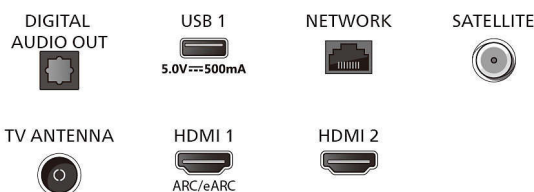

Ready for gaming

Connections

Side

Bottom

Utgivelsesdato
2024-05-11

Versjon: 2.2.1

EAN: 87 18863 04149 9

© 2024 Koninklijke Philips N.V.
Alle rettigheter forbeholdt.