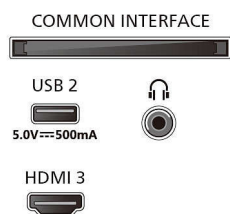

Mål

- Avstand mellom to stativer: 735 millimeter
- Veggfeste-kompatibel: 200 x 300 mm
- TV uten stativ (B x H x D): 1116 x 655 x 82 mm
- TV med stativ (B x H x D): 1116 x 716 x 263 mm
- Emballasjekartong (B x H x D): 1360 x 840 x 160 mm
- Vekt av TV uten stativ: 14,2 kg
- Vekt av TV med stativ: 14,6 kg

Ready for gaming

Connections

Side

Bottom

Utgivelsesdato
2024-05-11

Versjon: 2.2.1

EAN: 87 18863 04149 9

© 2024 Koninklijke Philips N.V.
Alle rettigheter forbeholdt.