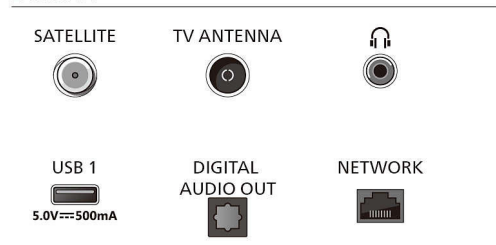

Connections

Side

Bottom

Julkaisupäivä 2024-10-15

Versio: 6.6.1

EAN: 87 18863 04198 7

© 2024 Koninklijke Philips N.V.
Kaikki oikeudet pidätetään.

Tiedot voivat muuttua ilman erillistä ilmoitusta.
Tavaramerkit ovat Koninklijke Philips N.V:n tai omistajiensa omaisuutta.