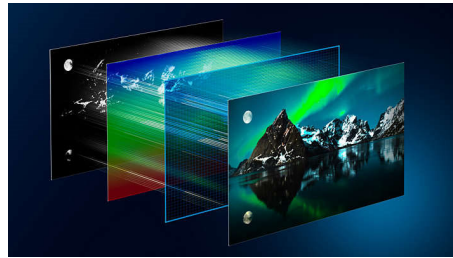

OLED Ambilight TV

4K (UHD) OLED Ambilight TV:n todentuntuinen kuva näyttää hyvältä myös viistosti katsottuna. Mustat värit ovat mustia eivätkä harmaita, ja näet pienimmätkin yksityiskohdat niin varjoissa kuin kirkkaissa kohdissa. TV tukee kaikkia keskeisiä HDR-muotoja, joten voit nauttia jokaisesta kohtauksesta täysillä.