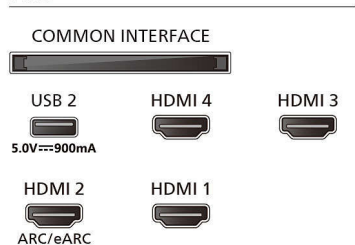

Tuetut HDMI-kuvaominaisuudet

- Pelaaminen: ALLM, HDMI VRR, AMD FreeSync Premium, Nvidia G-Sync -yhteensopiva
- HDR: Dolby Vision, HDR10, HDR10+, HDR10+ Adaptive, HLG
- HDMI 1/2/3/4: HDMI 2.1 täysi kaistanleveys 48 Gb/s, jopa 4K 120 Hz

EU:n energiakortti

- EPREL-rekisteröintinumero: 1909191
- SDR:n energialuokka: F
- SDR:n virrankulutus käynnissä: 124 kWh/1000h
- HDR:n energialuokka: E
- HDR:n virrankulutus käynnissä: 107 kWh/1000h
- Virrankulutus laitteen ollessa sammutettuna: n.a
- Verkon valmiustila: 2,0 W
- Käytetty paneelitekniikka: OLED

Virta

- Verkkovirta: OLED
- Virrankulutus valmiustilassa: alle 0,5 W
- Virransäästöominaisuudet: Automaattinen virrankatkaisujästin, Kuvanmykistys (radio), Eco-tila, Valosensori

77OLED759/12

Lisätarvikkeet

- Mukana tulevat lisätarvikkeet: Kaukosäädin, 2 AAA-paristoa, Pöytäjalusta, Virtajohto, Pikaopas, Laki- ja turvallisuusiesite

Muotoilu

- Television värit: Metallinen kehys
- Jalustamalli: Satiinikrominiväriset jalustat

Mitat

- Paino pakattuna: 45,5 kg
- Kahden jalustan välimatka: 798 mm
- Jalustan korkeus TV:n alareunaan: 22 mm
- Sopii seinälineeseen: 400 x 300 mm
- TV ilman jalustaa (L x K x S): 1 723 x 991 x 79 mm
- TV ja jalusta (L x K x S): 1 723 x 1 012 x 310 mm
- Pahvilaatikko (L x K x S): 1 950 x 1 170 x 200 mm
- TV:n paino ilman jalustaa: 35,0 kg
- TV:n ja jalustan paino: 35,6 kg

Connections

Side