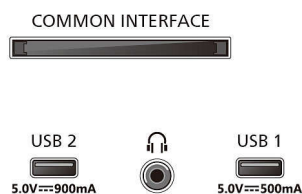

Connectiviteit

- Aantal HDMI-aansluitingen: 4
- HDMI-functies: 4K, Audio Return Channel
- EasyLink (HDMI-CEC): Passthrough van afstandsbedieningen, Audiobediening, Stand-by, Afspelen met één druk op de knop
- Aantal USB-aansluitingen: 2
- Draadloze verbinding: Wi-Fi 802.11ac, 2x2, dual band, Bluetooth 5.2
- HDCP 2,3: Ja op alle HDMI
- HDMI ARC: Ja op HDMI2
- HDMI 2.1-functies: eARC op HDMI 2, eARC/VRR/ ALLM ondersteund
- EasyLink 2.0: HDMI-CEC voor Philips TV/SB, Externe instellingen via TV-gebruikersinterface

Ondersteunde HDMI-videofuncties

- Gaming: ALLM, HDMI VRR, AMD FreeSync Premium
- HDR: HLG, HDR10, Compatibel met HDR10+

Europese energielabel

- Energieklasse voor SDR: E
- Energieklasse voor HDR: G
- Energieverbruik wanneer uitgeschakeld: n.v.t.
- Netwerkstand-bymodus: Minder dan 0,3 W
- Gebruikte panel-technologie: LED-LCD

Accessoires

- Meegeleverde accessoires: Afstandsbediening, 2 AAA-batterijen, Tafelstandaard, Voedingskabel, Snelle gebruikershandleiding, Brochure met wettelijk verplichte informatie en veiligheidsgegevens

Ontwerp/Design

- Kleuren van de TV: Antracietgrijze rand
- Ontwerp van de standaard: Antracietgrijze standaard

Connections

Side