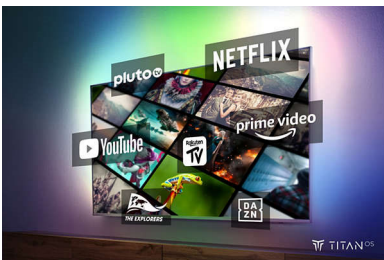

Klaar voor uw favoriete content.

- Beeld en geluid van bioscoopkwaliteit. Dolby Vision en Dolby Atmos.
- Scherp beeld. Levendige kijkervaring.
- Game on! 144 Hz*, zeer lage invoervertraging, VRR, FreeSync.

TITAN OS smart platform

U vindt snel en eenvoudig wat u leuk vindt met ons TITAN OS Smart TV-platform. Geniet u van een serie? U kunt rechtstreeks vanuit het startscherm blijven kijken. Als u op zoek bent naar iets nieuws, kunt u op door categorieën

bladeren, zoals actie of drama, en suggesties van de beste streamingsservices bekijken, allemaal op één plek.

Dolby Vision en Dolby Atmos

Met Dolby Vision en Dolby Atmos klinken uw films, programma's en games fantastisch. Zie het beeld zoals de regisseur het u wilde tonen: geen teleurstellende scènes die te donker zijn om iets goed te zien! Hoor elk woord duidelijk. Ervaar geluidseffecten alsof ze echt om u heen gebeuren.