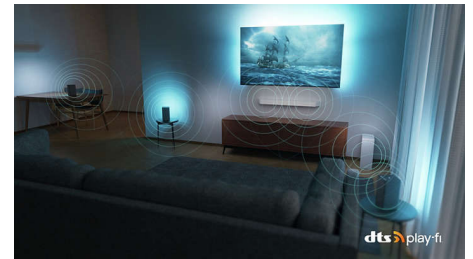

Compatibel met DTS Play-Fi

Met alleen de TV geniet u direct van geweldig, helder geluid. Als u nog meer wilt, kunt u met het Philips Wireless Home System met DTS Play-Fi binnen enkele seconden verbinding maken met compatibele soundbars en draadloze luidsprekers in uw huis. U kunt zelfs een home cinema surround-soundsysteem maken met uw TV als centrale luidspreker.

Eenvoudig geluid voor thuis

Geweldig TV-geluid. En voeg eenvoudig soundbars of luidsprekers toe