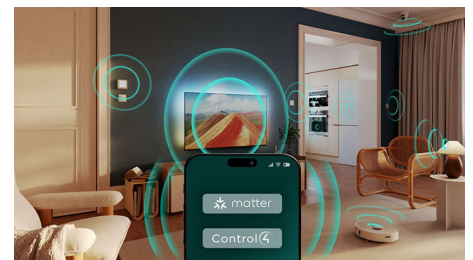

IOT Smart Home-ervaring

Compatibel met Matter en Control4.