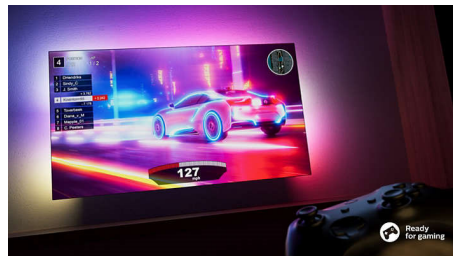

Helder, ultrascherp beeld

Geniet van alles waarnaar u kijkt met deze 4K (UHD) LED Ambilight TV. De Philips Pixel Precise Ultra HD Engine optimaliseert de beeldkwaliteit en biedt ultrascherpe beelden, rijke kleuren en vloeiende bewegingen. U ervaart elke keer weer het ultieme kijkplezier.

TITAN OS smart platform

Dankzij ons TITAN OS smart TV-platform vindt u snel en eenvoudig wat u leuk vindt.

Geniet u van een serie? Dan kunt u rechtstreeks vanaf het beginscherm verder kijken. Als u op zoek bent naar iets nieuws, kunt u door categorieën zoals actie of drama bladeren en suggesties van de beste streamingsservices bekijken - alles op één plek.

Dolby Atmos

Dolby Atmos trekt de aandacht naar u toe door geluidseffecten te plaatsen in de ruimte om en boven u. Of het nu ruimteschepen zijn die over u heen vliegen of stille voetstappen die van achteren komen, u krijgt het gevoel dat u midden in de actie zit. Of het nu ruimteschepen zijn die over u heen vliegen of stille voetstappen die u van achteren besluipen, het voelt alsof u midden in de actie zit.

Geschikt voor games

Dankzij de snelle gameplay en vloeiende graphics haalt u het beste uit uw console met HDMI VRR. De instelling voor een lage invoervertraging wordt automatisch geactiveerd wanneer u uw console inschakelt. De Ambilight-gamemodus zorgt voor nog meer spanning.