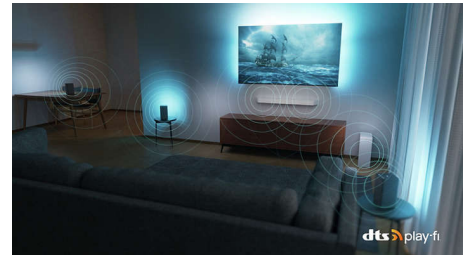

Compatibel met DTS Play-Fi

Met alleen de TV geniet u direct van geweldig, helder geluid. Als u nog meer wilt, kunt u met het Philips Wireless Home System met DTS Play-Fi binnen enkele seconden verbinding maken met compatibele soundbars en draadloze luidsprekers in uw huis. U kunt zelfs een home cinema surround-soundsysteem maken met uw TV als centrale luidspreker.