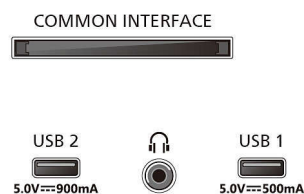

Ondersteunde HDMI-videofuncties

- Gaming: ALLM, HDMI VRR, AMD FreeSync Premium
- HDR: HLG, HDR10, Compatibel met HDR10+, Dolby Vision

Europese energiekaart

- EPREL-registratienummers: 1860379
- Energieklasse voor SDR: G
- Stroomverbruik voor SDR wanneer ingeschakeld: 54 kWh/1000 u
- Energieklasse voor HDR: G
- Stroomverbruik voor HDR wanneer ingeschakeld: 142 kWh/1000 u
- Energieverbruik wanneer uitgeschakeld: n.v.t.
- Netwerkstand-bymodus: 2,0 W
- Gebruikte panel-technologie: LED-LCD

43PUS8959/12

Vermogen

- Netspanning: 220 - 240 V, 50/60 Hz
- Stroomverbruik in stand-bystand: Minder dan 0,3W
- Functies voor energiebesparing: Timer voor automatisch uitschakelen, Beeld uit (voor radio), Eco-modus, Lichtsensor

Accessoires

- Meegeleverde accessoires: Afstandsbediening, 2 AAA-batterijen, Tafelstandaard, Voedingskabel, Snelle gebruikershandleiding, Brochure met wettelijk verplichte informatie en veiligheidsgegevens

Ontwerp/Design

- Kleuren van de TV: Antracietgrijze rand
- Ontwerp van de standaard: Standaard van satijnchrom

Afmetingen

- Afstand tussen 2 standaarden: 375 mm
- Geschikt voor wandmontage: 100 x 200 mm
- TV zonder standaard (B x H x D): 963 x 567 x 77 mm
- TV met standaard (B x H x D): 963 x 630 x 237 mm

Connections

Side