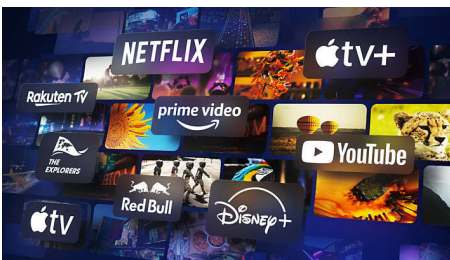

Google TV™

Che cosa vuoi guardare? Google TV riunisce film, programmi e molto altro, dalle tue app e

abbonamenti e li organizza solo per te. Puoi ricevere suggerimenti in base alle tue preferenze e utilizzare anche l'app Google TV sul telefono per modificare la tua watchlist quando sei in viaggio.