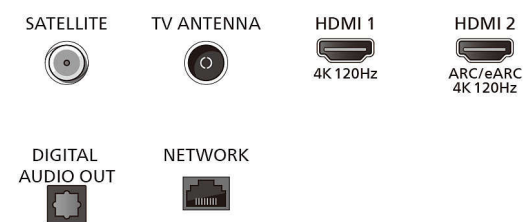

TV Ambilight 4K

TV Ambilight da 139 cm (55") Processore P5 AI Perfect Picture, Google TV™, Dolby Vision e Dolby Atmos

55OLED889/12

Specifiche

Ambilight

- Funzioni Ambilight: Adattabile al colore della parete, Modalità luminosa Lounge, Modalità gioco, Ambilight Music, Sveglia alba, AmbiSleep, Animazione Ambilight FTI, Compatibile con gli altoparlanti wireless Philips per la casa
- Versione Ambilight: 3 lati

Immagine/Display

- Dim. diagonale schermo (pollici): 55 pollici

- Dim. diagonale schermo (metrico): 139 cm
- Display: OLED Ultra HD 4K
- Risoluzione del display: 3840 x 2160
- Velocità di aggiornamento nativa: 120 Hz
- Picture engine: Processore P5 AI Perfect Picture
- Miglioramento dell'immagine: Perfect Natural Motion, Micro Dimming Perfect, Dolby Vision, HLG (Hybrid Log Gamma), CalMAN Ready, Modalità IMAX Enhanced, HDR10+ Adaptive, Modalità Film-maker

Risoluzione del display

- Velocità di aggiornamento della risoluzione: 576p-50Hz, 640x480-60Hz, 720p-50Hz, 60Hz, 1920x1080 p - 24/25/30/50/60/100/120/144 Hz, 2560x1440 - 60/120/144 Hz, 3840x 2160 p - 24/25/30/50/60/100/120/144 Hz

Sintonizzatore/Ricezione/Trasmissione

- TV digitale: DVB-T/T2/T2-HD/C/S/S2

Connections

Side

Bottom