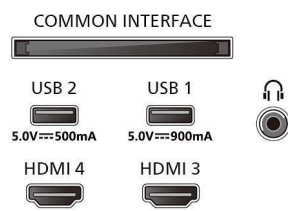

TV Ambilight 4K

TV Ambilight da 139 cm (55") Processore P5 AI Perfect Picture, Google TV™, Dolby Vision e Dolby Atmos

55OLED889/12

Specifiche

Ambilight

- Funzioni Ambilight: Adattabile al colore della parete, Modalità luminosa Lounge, Modalità gioco, Ambilight Music, Sveglia alba, AmbiSleep, Animazione Ambilight FTI, Compatibile con gli altoparlanti wireless Philips per la casa
- Versione Ambilight: 3 lati

Immagine/Display

- Dim. diagonale schermo (pollici): 55 pollici

- Dim. diagonale schermo (metrico): 139 cm
- Display: OLED Ultra HD 4K
- Risoluzione del display: 3840 x 2160
- Velocità di aggiornamento nativa: 120 Hz
- Picture engine: Processore P5 AI Perfect Picture
- Miglioramento dell'immagine: Perfect Natural Motion, Micro Dimming Perfect, Dolby Vision, HLG (Hybrid Log Gamma), CalMAN Ready, Modalità IMAX Enhanced, HDR10+ Adaptive, Modalità Film-maker

Risoluzione del display

- Velocità di aggiornamento della risoluzione: 576p-50Hz, 640x480-60Hz, 720p-50Hz, 60Hz, 1920x1080 p - 24/25/30/50/60/100/120/144 Hz, 2560x1440 - 60/120/144 Hz, 3840x 2160 p - 24/25/30/50/60/100/120/144 Hz

Sintonizzatore/Ricezione/Trasmissione

- TV digitale: DVB-T/T2/T2-HD/C/S/S2

Connections

Side