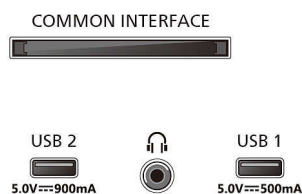

Vermogen

- Functies voor energiebesparing: Timer voor automatisch uitschakelen, Beeld uit (voor radio), Eco-modus, Lichtsensor

43PUS8909/12

Accessoires

- Meegeleverde accessoires: Afstandsbediening, 2 AAA-batterijen, Tafelstandaard, Voedingskabel, Snelle gebruikershandleiding, Brochure met wettelijk verplichte informatie en veiligheidsgegevens

Side

Bottom

Publicatiedatum
2024-03-19

Versie: 1.1.1

EAN: 87 18863 04089 8

© 2024 Koninklijke Philips N.V.
Alle rechten voorbehouden.

Specificaties kunnen zonder voorafgaande kennisgeving worden gewijzigd. Handelsmerken zijn het eigendom van Koninklijke Philips N.V. en hun respectieve eigenaren.