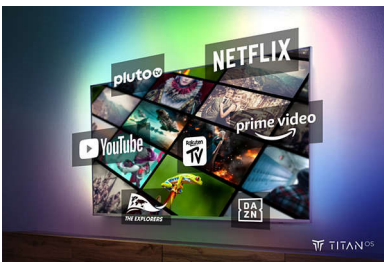

Klaar voor uw favoriete content.

- Beeld en geluid van bioscoopkwaliteit. Dolby Vision en Dolby Atmos.
- Scherp beeld. Levendige kijkervaring.
- Game on! 144 Hz*, zeer lage invoervertraging, VRR, FreeSync.

Kenmerken

Ambilight TV

Ambilight-TV's zijn de enige TV's met geïntegreerde LED-verlichting aan de achterkant die reageert op waar u naar kijkt en u onderdompelt in een kleurrijke lichtkrans. Alles verandert: uw TV lijkt groter en u beleeft uw favoriete sporte, films en games nog intenser.

TITAN OS smart platform

U vindt snel en eenvoudig wat u leuk vindt met ons TITAN OS Smart TV-platform. Geniet u van een serie? U kunt rechtstreeks vanuit het

startscherm blijven kijken. Als u op zoek bent naar iets nieuws, kunt u op door categorieën bladeren, zoals actie of drama, en suggesties van de beste streamingsservices bekijken, allemaal op één plek.