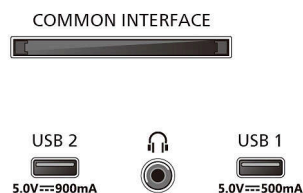

HDCP 2.3: Kaikissa HDMI-liitännöissä

HDMI ARC: Kyllä, HDMI2

HDMI 2.1 -ominaisuudet: eARC (HDMI 2), eARC-/VRR-/ALLM-tuki

EasyLink 2.0: HDMI-CEC Philips TV:lle/SB:lle, Ulkoinen asetus TV-käyttöliittymässä

Tuetut HDMI-kuvaominaisuudet

Pelaaminen: ALLM, HDMI VRR, AMD FreeSync Premium

HDR: HLG, HDR10, HDR10+-yhteensopiva

EU:n energiakortti

EPREL-rekisteröintinumero: 1884072

SDR:n energialuokka: E

SDR:n virrankulutus käynnissä: 85 kWh/1000h

HDR:n energialuokka: G

HDR:n virrankulutus käynnissä: 235 kWh/1000h

Virrankulutus laitteen ollessa sammutettuna:

n.a

Verkon valmiustila: 2,0 W

Käytetty paneeliteknikka: LED LCD

Virta

Verkkovirta: 220–240 VAC, 50/60 Hz

Virrankulutus valmiustilassa: alle 0,5 W

Virransäätöominaisuudet: Automaattinen virrankatkaisuajustin, Kuvanmykistys (radio), Eco-tila, Valosensori

Lisätarvikkeet

Mukana tulevat lisätarvikkeet: Kaukosäädin, 2 AAA-paristoa, Pöytäjalusta, Virtajohto, Pikaopas, Laki- ja turvallisuuseseite

Muotoilu

Television värit: Antrasiitinharmaa reunus

Jalustamalli: Satiinikrominvärinen jalusta

Mitat

Kahden jalustan välimatka: 526 mm

Sopii seinätelineeseen: 300 x 300 mm

TV ilman jalustaa (L x K x S): 1 451 x 844 x 84 mm

TV ja jalusta (L x K x S): 1 451 x 905 x 313 mm

Pahvilaatikko (L x K x S): 1 600 x 1 020 x 170 mm

TV:n paino ilman jalustaa: 23,5 kg

TV:n ja jalustan paino: 26,9 kg

Paino pakattuna: 32,3 kg

Connections

Side