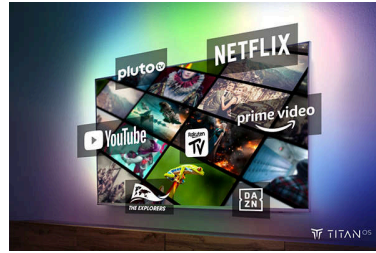

Valmiina suosikkisisältösi.

- Elokuvasoinen kuva ja ääni. Dolby Vision ja Dolby Atmos.
- Terävä kuva. Eloisa katselukokemus.
- Pelit pystyyn! 144 Hz, erittäin lyhyt viive, VRR, FreeSync.

Kanssasi kotona

4K Ambilight TV

65PUS8959/12

Kohokohdat

Ambilight TV

Ambilight-televisiot ovat ainoita televisioita, joiden taustapuolelle integroidut LED-valot reagoivat katsomaasi ja upottavat sinut televisiota ympäröivän värikkään valon hehkuun. Se muuttaa kaiken – televisiosi näyttää suuremmalta, ja pääset syvemmälle sisään urheilulähetyksiin, elokuvaan, musiikkiin ja peleihin.

TITAN-käyttöjärjestelmään perustuva älytelevisioalusta

TITAN-käyttöjärjestelmään perustuvan älytelevisioalustan ansiosta löydät suosikkisi helposti. Aloitusnäytöltä voit kätevästi jatkaa kesken jäänyttä sarjaa, selata sisältöä kategorioittain draamasta toimintaan ja nähdä uusia ehdotuksia suosituimmista suoratoistopalveluista.