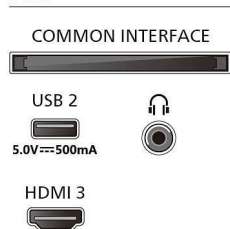

Audio

- Potenza in uscita (RMS): 20 W
- Configurazione degli altoparlanti: 2 altoparlanti full range da 10 W
- Codec: Dolby Digital, Dolby Atmos, DTS:X
- Funzioni audio avanzate: Ottimizzazione dei bassi Dolby, Dialoghi chiari, A.I. Sound, A.I. EQ, Regolazione del volume Dolby, Modalità notte, Personalizzazione audio

Funzioni video HDMI supportate

- Giochi: ALLM, HDMI VRR
- HDR: HLG, HDR10, Compatibile con HDR10+

Scheda energetica UE

- Consumo energetico in modalità off: nd
- Modalità standby in rete: meno di 0,3 W
- Tecnologia dei pannelli: LCD LED

Accessori

- Accessori inclusi: Telecomando, 2 batterie AAA, Piedistallo da tavolo, Cavo alimentazione, Guida rapida, Brochure legale e per la sicurezza

Design

- Colori del TV: Cornice nera opaca
- Design del supporto: Supporti neri

Ready for gaming

Connections

Side

Bottom

Data di rilascio
2024-05-11

Versione: 1.1.1

EAN: 87 18863 04120 8

© 2024 Koninklijke Philips N.V.
Tutti i diritti riservati.