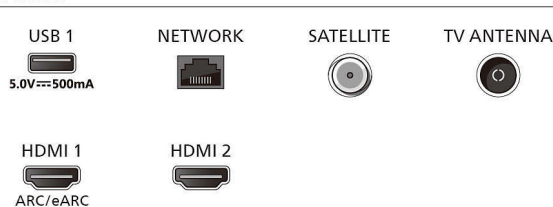

Connettività

- Numero di collegamenti HDMI: 3
- Funzioni HDMI: 4K, Audio Return Channel
- EasyLink (HDMI-CEC): Pass-through telecomando, Controllo audio del sistema, Standby del sistema, Riproduzione One Touch
- Numero di USB: 2
- Connessione wireless: Wi-Fi 802.11n, 2x2, Single band
- HDCP 2.3: Sì su tutti gli HDMI
- HDMI ARC: Sì su HDMI1
- Funzionalità HDMI 2.1: eARC su HDMI 1, eARC/VRR/ ALLM supportati
- EasyLink 2.0: HDMI-CEC per TV/SB Philips, Impostazione esterna tramite interfaccia utente TV

Accessori

- Accessori inclusi: Telecomando, 2 batterie AAA, Piedistallo da tavolo, Cavo alimentazione, Guida rapida, Brochure legale e per la sicurezza

Design

- Colori del TV: Cornice nera opaca
- Design del supporto: Supporti neri

Ready for gaming

Connections

Side

Bottom

Data di rilascio
2024-05-11

Versione: 1.1.1

EAN: 87 18863 04120 8

© 2024 Koninklijke Philips N.V.
Tutti i diritti riservati.