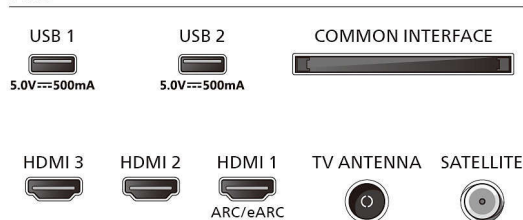

Funcții video acceptate prin HDMI

- Jocuri: ALLM, VRR HDMI
- HDR: HLG, HDR10, Compatibil HDR10+

Certificat de eficiență energetică UE

- Clasa de eficiență energetică pentru SDR: F
- Clasa de eficiență energetică pentru HDR: G
- Consum de energie în modul oprit: n/a
- Modul standby în rețea: 2.0 W
- Tehnologie panou utilizată: LCD LED

Alimentare

- Sursă de alimentare rețea: CA 220 - 240 V, 50/60 Hz
- Consum în standby: mai puțin de 0,5 W
- Funcții economisire energie: Cronometru oprire automată, Dezactivare imagine (pentru radio), Mod Eco, Senzor de lumină

Accesorii

- Accesorii incluse: Telecomandă, 2 baterii AAA, Suport pentru masă, Cablu de alimentare, Ghid de utilizare rapidă, Broșură cu date juridice și pentru siguranță

Design

- Culori televizor: Ramă neagră mată
- Designul suportului: Suporturi arcuite negre

Dimensiuni

- Distanța dintre 2 suporturi: 976 mm
- Compatibil cu suport de perete: 200 x 200 mm

Connections

Side

Rear

Data apariției 2024-03-19

Versiune: 2.2.1

EAN: 87 18863 04103 1

© 2024 Koninklijke Philips N.V.
Toate drepturile rezervate.

Specificațiile pot fi modificate fără preaviz. Mărcile comerciale sunt proprietatea Koninklijke Philips N.V. sau a deținătorilor lor legali.

www.philips.com

* Acest televizor conține plumb în anumite piese sau componente acolo unde nu există alternative tehnologice, în conformitate cu clauzele de exceptare ale directivei RoHS.

* Televizorul suportă recepția DVB de emisiuni "Free to air". Este posibil ca anumiți operatori DVB să nu fie suportați. Poți găsi o listă actualizată în secțiunea Întrebări frecvente pe site-ul de asistență Philips. Pentru unii operatori, se cere acces condiționat și abonament. Pentru informații suplimentare, contactează-ți operatorul.

* Disponibilitatea aplicației Smart TV variază în funcție de modelul de televizor și țară. Pentru mai multe detalii, vizitează: www.philips.com/smarttv.

* Aplicația Philips TV Remote și funcțiile corelate variază în funcție de modelul de televizor, operator și țară, precum și de modelul dispozitivului inteligent și al sistemului de operare. Pentru mai multe detalii, vizitează: www.philips.com/TVRemoteapp.

* EPG și vizibilitatea curentă (până la 8 zile) depind de țară și de operator.

* Este necesar abonament Netflix. Conform termenilor de pe <https://www.netflix.com>

* Amazon Prime este disponibil în anumite limbi și țări.

* Amazon, Alexa și toate siglele asociate sunt mărci comerciale ale Amazon.com, Inc. sau ale afiliaților săi. Amazon Alexa este disponibilă în limbile și țările selectate.

* Butonul pentru servicii media de top de pe telecomandă va fi diferit în funcție de țară. Vezi produsul real din cutie.

* Asistentul Google este disponibil în diferite limbi și țări, în funcție de tipul de produse.

* Disponibilitatea și funcționalitatea serviciilor de control vocal variază în funcție de țară și de limbă.