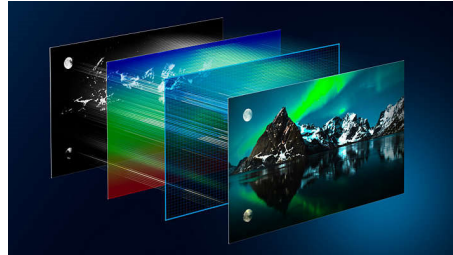

P5 AI Perfect Picture Engine

De Philips P5-processor met AI levert levensecht beeld dat u het gevoel geeft er zelf bij te zijn. Een AI-algoritme op basis van deep learning verwerkt beelden zoals het menselijk brein dat ook ongeveer doet. Wat u ook kijkt, u profiteert van levensechte details en contrasten, rijke kleuren en vloeiende bewegingen.

OLED Ambilight TV

Het levensechte beeld van uw 4K (UHD) OLED Ambilight TV ziet er altijd ongelooflijk uit, zelfs als u vanuit een hoek kijkt. Zwart is altijd zwart, niet grijs, en u ziet elk detail in schaduwen of lichte gebieden. Alle belangrijke HDR-indelingen worden ondersteund – u voelt de volle kracht van elke scène.