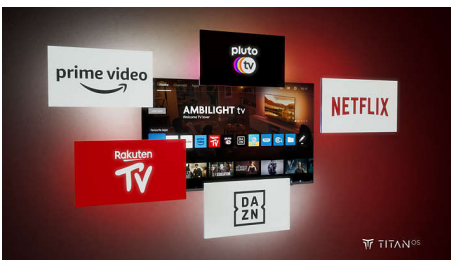

PHILIPS

4K Ambilight TV

121 cm (48") Ambilight TV P5 AI Perfect Picture Engine, TITAN OS smart platform, Dolby Vision en Dolby Atmos

Kenmerken

Ambilight TV

Ambilight TV's zijn de enige TV's met ingebouwde LED-verlichting aan de achterkant die reageert op waar u naar kijkt en u onderdompelt in een kleurrijke lichtkrans. Ambilight TV verandert alles: uw TV lijkt groter en u ervaart uw favoriete sporten, films en games nog intenser.

TITAN OS smart platform

Dankzij ons TITAN OS smart TV-platform vindt u snel en eenvoudig wat u leuk vindt.

Geniet u van een serie? Dan kunt u rechtstreeks vanaf het beginscherm verder kijken. Als u op zoek bent naar iets nieuws, kunt u door categorieën zoals actie of drama bladeren en suggesties van de beste streamingsservices bekijken - alles op één plek.