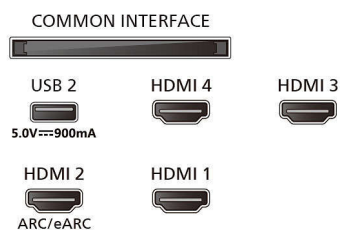

Connections

Side