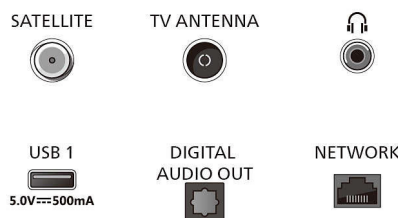

Bottom

Publicatiedatum
2024-10-15

Versie: 6.6.1

EAN: 87 18863 04195 6

© 2024 Koninklijke Philips N.V.
Alle rechten voorbehouden.

Specificaties kunnen zonder voorafgaande kennisgeving worden gewijzigd. Handelsmerken zijn het eigendom van Koninklijke Philips N.V. en hun respectieve eigenaren.

www.philips.com