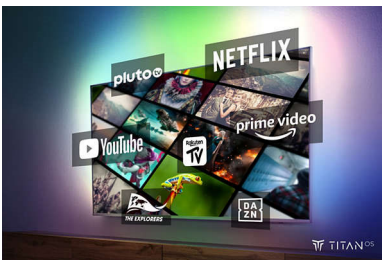

Klaar voor uw favoriete content.

- Beeld en geluid van bioscoopkwaliteit. Dolby Vision en Dolby Atmos.
- Scherp beeld. Levendige kijkervaring.
- Game on! 144 Hz*, zeer lage invoervertraging, VRR, FreeSync.

TITAN OS smart platform

U vindt snel en eenvoudig wat u leuk vindt met ons TITAN OS Smart TV-platform. Geniet u van een serie? U kunt rechtstreeks vanuit het startscherm blijven kijken. Als u op zoek bent naar iets nieuws, kunt u op door categorieën

bladeren, zoals actie of drama, en suggesties van de beste streamingsservices bekijken, allemaal op één plek.

Dolby Vision en Dolby Atmos

Met Dolby Vision en Dolby Atmos klinken uw films, programma's en games fantastisch. Zie het beeld zoals de regisseur het u wilde tonen: geen teleurstellende scènes die te donker zijn om iets goed te zien! Hoor elk woord duidelijk. Ervaar geluidseffecten alsof ze echt om u heen gebeuren.