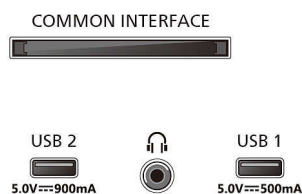

Ontwerp/Design

- Kleuren van de TV: Antracietgrijze rand
- Ontwerp van de standaard: Antracietgrijze standaard

Afmetingen

- Geschikt voor wandmontage: 300 x 300 mm
- TV zonder standaard (B x H x D): 1671 x 970 x 84 mm
- TV met standaard (B x H x D): 1671 x 1033 x 341 mm

Connections

Side

Bottom

Publicatiedatum
2024-03-19

Versie: 1.1.1

EAN: 87 18863 04172 7

© 2024 Koninklijke Philips N.V.
Alle rechten voorbehouden.

Specificaties kunnen zonder voorafgaande kennisgeving worden gewijzigd. Handelsmerken zijn het eigendom van Koninklijke Philips N.V. en hun respectieve eigenaren.