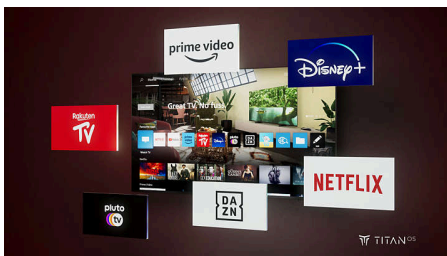

Умная платформа TITAN OS

Оцените быстрый поиск нужного контента с новой платформой Smart TV — TITAN OS. Любите сериалы? Продолжайте просмотр с места, на котором закончили в прошлый раз. А если ищете новый контент, можете искать по категориям, например боевики или

драмы, и смотреть рекомендации с разных сервисов потокового вещания в одном разделе.

Dolby Atmos

Dolby Atmos позволяет погрузиться в контент благодаря эффекту объемной звуковой сцены. От космических кораблей над головой до тихих шагов за спиной — почувствуйте себя в эпицентре событий.