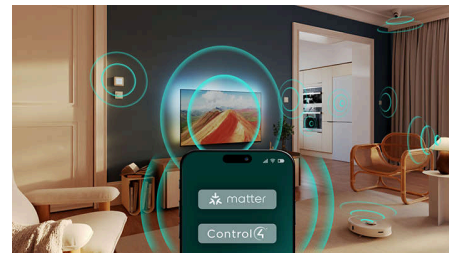

Совместим с Matter/Control4

Этот телевизор 4K LED легко впишется в любую конфигурацию умного дома. Простая совместимость с Matter и Control4 позволят легко интегрировать его в текущую сеть умного дома.