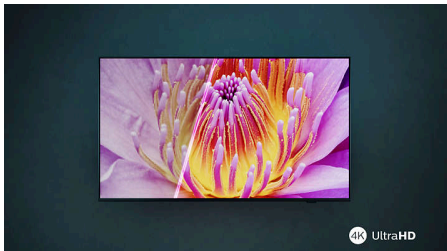

LED

Телевизор 4K

75PUS7609/12

Основные особенности

Сверхчеткая картинка

Влюбитесь в контент с телевизором 4K UHD LED. Его процессор Philips Pixel Precise Ultra HD оптимизирует качество изображения для повышения четкости, насыщенности цветов и плавности движения. Оцените яркие впечатления от просмотра.