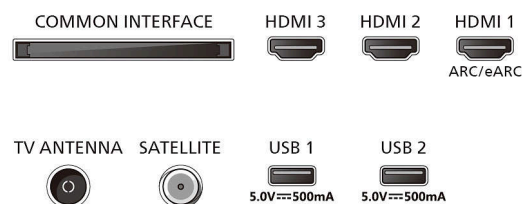

Connections

Side

Rear