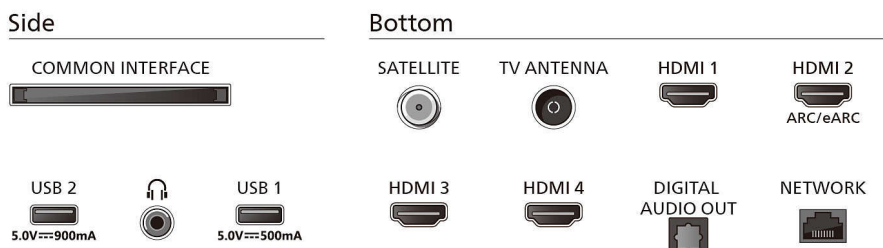

Funcții video acceptate prin HDMI

- Jocuri: ALLM, VRR HDMI, AMD FreeSync Premium
- HDR: HLG, HDR10, Compatibil HDR10+, Dolby Vision

Certificat de eficiență energetică UE

- Numere de înregistrare EPREL: 1860379
- Clasa de eficiență energetică pentru SDR: G
- Consum de energie în modul activ pentru SDR: 54 Kwh/1000 h
- Clasa de eficiență energetică pentru HDR: G
- Consum de energie în modul activ pentru HDR: 142 Kwh/1000 h
- Consum de energie în modul oprit: n/a
- Modul standby în rețea: 2.0 W
- Tehnologie panou utilizată: LCD LED

Alimentare

- Sursă de alimentare rețea: 220-240 V c.a. 50/60 Hz
- Consum în standby: mai puțin de 0,3 W
- Funcții economisire energie: Cronometru oprire automată, Dezactivare imagine (pentru radio), Mod Eco, Senzor de lumină

Accesorii

- Accesorii incluse: Telecomandă, 2 baterii AAA, Suport pentru masă, Cablu de alimentare, Ghid de utilizare rapidă, Broșură cu date juridice și pentru siguranță

Design

- Culoarea televizor: Ramă gri antracit
- Designul suportului: Suport crom satinat

Dimensiuni

- Distanța dintre 2 suporturi: 375 mm
- Compatibil cu suport de perete: 100 x 200 mm
- Televizor fără suport (l x H x A): 963 x 567 x 77 mm
- Televizor cu suport (l x H x A): 963 x 630 x 237 mm

Connections

Data apariției 2024-02-15

Versiune: 1.1.1

EAN: 87 18863 04168 0

© 2024 Koninklijke Philips N.V.
Toate drepturile rezervate.

Specificațiile pot fi modificate fără preaviz. Mărcile comerciale sunt proprietatea Koninklijke Philips N.V. sau a deținătorilor lor legali.

www.philips.com

* Acest televizor conține plumb în anumite piese sau componente acolo unde nu există alternative tehnologice, în conformitate cu clauzele de exceptare ale directivei RoHS.

* Televizorul suportă recepția DVB de emisiuni 'Free to air'. Este posibil ca anumiți operatori DVB să nu fie suportați. Poți găsi o listă actualizată în secțiunea Întrebări frecvente pe site-ul de asistență Philips. Pentru unii operatori, se cere acces condiționat și abonament. Pentru informații suplimentare, contactează-ți operatorul.

* Disponibilitatea aplicației Smart TV variază în funcție de modelul de televizor și țară. Pentru mai multe detalii, vizitează: www.philips.com/smarttv.

* Aplicația Philips TV Remote și funcțiile conexe variază în funcție de modelul de televizor, operator și țară, precum și de modelul dispozitivului mobil și de sistemul de operare. Pentru mai multe detalii, accesează: www.philips.com/TVRemoteapp

* EPG și vizibilitatea curentă (până la 8 zile) depind de țară și de operator.

* Este necesar abonament Netflix. Conform termenilor de pe <https://www.netflix.com>

* Amazon Prime este disponibil în anumite limbi și țări.

* Amazon, Alexa și toate siglele asociate sunt mărci comerciale ale Amazon.com, Inc. sau ale afiliaților săi. Amazon Alexa este disponibilă în limbile și țările selectate.

* Butonul pentru servicii media de top de pe telecomandă va fi diferit în funcție de țară. Vezi produsul real din cutie.

* Google Assistant este disponibil în limbi și țări diferite, în funcție de tipurile de produs.

* Disponibilitatea și funcționalitatea serviciilor de control vocal variază în funcție de țară și de limbă. Pentru cele mai recente informații, contactează serviciul nostru de asistență pentru clienți.