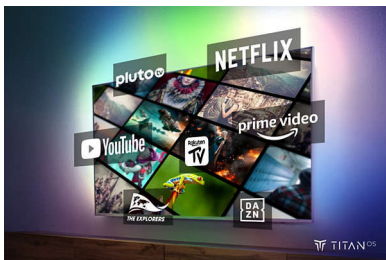

Pregătit pentru conținutul pe care îl iubești.

- Imagine și sunet ca la cinema. Dolby Vision și Dolby Atmos.
- Imagine extrem de clară. Vizionare intensă.
- Să înceapă jocurile! 120 Hz, decalaj de intrare scăzut, VRR, FreeSync.

Televizor AMBILIGHT de 108 cm (43") Procesor P5 Perfect Picture 120 Hz, Platformă inteligentă sistem operare Titan, Dolby Vision și Atmos

Repere

Televizor Ambilight

Televizoarele Ambilight sunt singurele televizoare cu lumini LED integrate pe partea din spate care reacționează la ceea ce urmărești, creând un halo captivant de lumină colorată. Aceasta schimbă totul: televizorul pare mai mare, iar tu vei fi absorbit de sporturile, filmele, muzica și jocurile preferate.

Platformă inteligentă TITAN OS

Este rapid și ușor să găsești ce-ți place, cu platform noastră smart TV TITAN OS. Îți place

un serial? Poți continua vizionarea direct de pe ecranul principal. Dacă ești în căutarea a ceva nou, poți răsfoi categorii precum acțiune sau dramă și poți vedea sugestii de la serviciile de streaming de top, toate într-un singur loc.

Dolby Vision și Dolby Atmos

Cu Dolby Vision și Dolby Atmos integrate, filmele, seriile și jocurile arată și sună incredibil. Vezi imaginea pe care regizorul a dorit să o vezi, fără scene dezamăgitoare, prea întunecate pentru a distinge ceva! Auzi clar fiecare cuvânt. Bucură-te de efecte sonore care îți dau impresia că acțiunea are loc chiar în jurul tău.