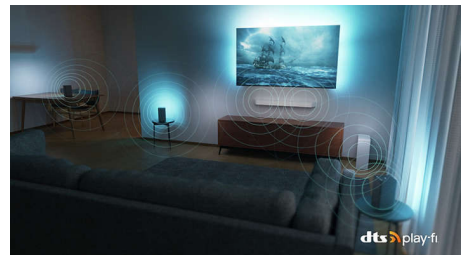

Compatibil cu DTS Play-Fi

Obține un sunet excelent și clar, fără configurare necesară. Dacă îți dorești mai mult, cu sistemul wireless Philips pentru acasă cu DTS Play-Fi poți să te conectezi în câteva secunde la soundbaruri și boxe wireless compatibile din întreaga casă. Poți chiar să crezi un sistem de sunet surround home theater folosind televizorul ca boxă centrală.

Configurație audio la domiciliu ușor de creat

Sunet TV excelent. Este ușor să adaugi un soundbar sau boxe.

AMBILIGHT tv

Perfect Picture Engine

TITAN OS

Dolby Vision-Atmos

AMD FreeSync Premium

amazon alexa | built-in