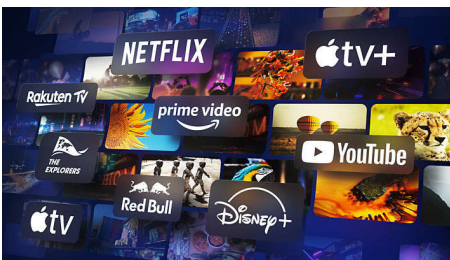

## Google TV™

Wat wilt u bekijken? Google TV brengt films, programma's en meer samen vanuit al uw apps

en abonnementen en organiseert ze speciaal voor u. U krijgt suggesties op basis van wat u leuk vindt en u kunt zelfs de Google TV-app op uw telefoon gebruiken om onderweg uw kijklijst te beheren.