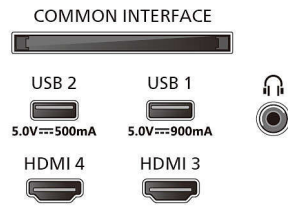

4K Ambilight TV

164 cm (65") Ambilight TV P5 AI Perfect Picture Engine, Google TV™, Dolby Vision en Dolby Atmos

65OLED809/12

Specificaties

Ambilight

- Ambilight-functies: Past zich aan de muurkleur aan, Modus voor woonkamerlicht, Gamemodus, Ambilight Music, Lichtwekker, AmbiSleep, Ambilight-animatie bij FTI, werkt met draadloze Philips-luidsprekers voor thuisgebruik
- Ambilight-versie: Driezijdig

Beeld/scherm

- Schermdiagonaal (inch): 65 inch

- Schermdiagonaal (centimeters): 164 cm
- Display: 4K Ultra HD OLED
- Native vernieuwingsfrequentie (Native refresh rate): 120 Hz
- Beeldengine: P5 AI Perfect Picture Engine
- Beeldverbetering: Perfect Natural Motion, Micro Dimming Perfect, Dolby Vision, HLG (Hybrid Log Gamma), Klaar voor CalMAN, IMAX Enhanced-modus, HDR10+ Adaptive, Filmmakermodus

Schermsresolutie

- Resolution-Refresh rate (vernieuwingsfrequentie): 576p - 50 Hz, 640 x 480 - 60 Hz, 720p - 50 Hz, 60 Hz, 1920 x 1080p - 24/25/30/50/ 60/100/120/ 144Hz, 2560 x 1440 - 60/120/144 Hz, 3840x2160p - 24/25/30/50/60/100/120/144Hz

Tuner/ontvangst/transmissie

- Digitale TV: DVB-T/T2/T2-HD/C/S/S2
- TV-programmagids*: Elektronische

Connections

Side