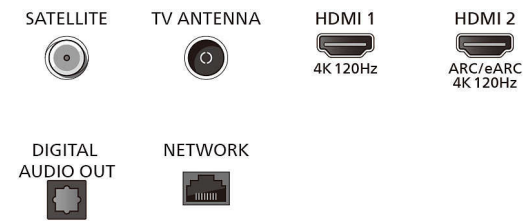

4K Ambilight TV

164 cm (65") Ambilight TV P5 AI Perfect Picture Engine, Google TV™, Dolby Vision en Dolby Atmos

65OLED809/12

Specificaties

Ambilight

- Ambilight-functies: Past zich aan de muurkleur aan, Modus voor woonkamerlicht, Gamemodus, Ambilight Music, Lichtwekker, AmbiSleep, Ambilight-animatie bij FTI, werkt met draadloze Philips-luidsprekers voor thuisgebruik
- Ambilight-versie: Driezijdig

Beeld/scherm

- Schermdiagonaal (inch): 65 inch

- Schermdiagonaal (centimeters): 164 cm
- Display: 4K Ultra HD OLED
- Native vernieuwingsfrequentie (Native refresh rate): 120 Hz
- Beeldengine: P5 AI Perfect Picture Engine
- Beeldverbetering: Perfect Natural Motion, Micro Dimming Perfect, Dolby Vision, HLG (Hybrid Log Gamma), Klaar voor CalMAN, IMAX Enhanced-modus, HDR10+ Adaptive, Filmmakermodus

Schermsresolutie

- Resolution-Refresh rate (vernieuwingsfrequentie): 576p - 50 Hz, 640 x 480 - 60 Hz, 720p - 50 Hz, 60 Hz, 1920 x 1080p - 24/25/30/50/ 60/100/120/ 144Hz, 2560 x 1440 - 60/120/144 Hz, 3840x2160p - 24/25/30/50/60/100/120/144Hz

Tuner/ontvangst/transmissie

- Digitale TV: DVB-T/T2/T2-HD/C/S/S2
- TV-programmagids*: Elektronische

Connections

Side

Bottom