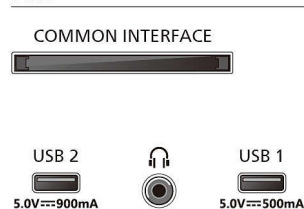

Ondersteunde HDMI-videofuncties

- Gaming: ALLM, HDMI VRR, AMD FreeSync Premium
- HDR: HLG, HDR10, Compatibel met HDR10+, Dolby Vision

Europese energiekaart

- EPREL-registratienummers: 1860379
- Energieklasse voor SDR: G
- Stroomverbruik voor SDR wanneer ingeschakeld: 54 kWh/1000 u
- Energieklasse voor HDR: G
- Stroomverbruik voor HDR wanneer ingeschakeld: 142 kWh/1000 u
- Energieverbruik wanneer uitgeschakeld: n.v.t.
- Netwerkstand-bymodus: 2,0 W
- Gebruikte panel-technologie: LED-LCD

43PUS8949/12

Vermogen

- Netspanning: 220 - 240 V, 50/60 Hz
- Stroomverbruik in stand-bystand: Minder dan 0,3W
- Functies voor energiebesparing: Timer voor automatisch uitschakelen, Beeld uit (voor radio), Eco-modus, Lichtsensor

Accessoires

- Meegeleverde accessoires: Afstandsbediening, 2 AAA-batterijen, Tafelstandaard, Voedingskabel, Snelle gebruikershandleiding, Brochure met wettelijk verplichte informatie en veiligheidsgegevens

Ontwerp/Design

- Kleuren van de TV: Antracietgrijze rand
- Ontwerp van de standaard: Standaard van satijnchrom

Afmetingen

- Afstand tussen 2 standaarden: 375 mm
- Geschikt voor wandmontage: 100 x 200 mm
- TV zonder standaard (B x H x D): 963 x 567 x 77 mm
- TV met standaard (B x H x D): 963 x 630 x 237 mm

Connections

Side