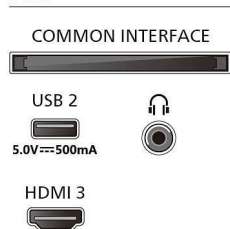

Funzioni video HDMI supportate

- Giochi: ALLM, HDMI VRR
- HDR: HLG, HDR10, Compatibile con HDR10+

Scheda energetica UE

- Consumo energetico in modalità off: nd
- Modalità standby in rete: meno di 0,3 W
- Tecnologia dei pannelli: LCD LED

Accessori

- Accessori inclusi: Telecomando, 2 batterie AAA, Piedistallo da tavolo, Cavo alimentazione, Guida rapida, Brochure legale e per la sicurezza

Design

- Colori del TV: Cornice nera opaca
- Design del supporto: Supporti neri

Ready for gaming

Connections

Side

Bottom

Data di rilascio
2024-05-11

Versione: 1.1.1

EAN: 87 18863 04123 9

© 2024 Koninklijke Philips N.V.
Tutti i diritti riservati.