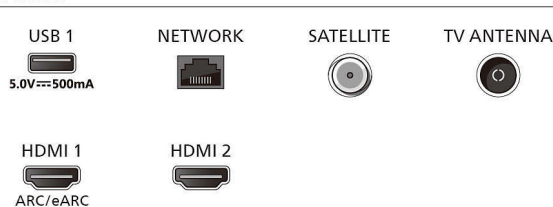

Ready for gaming

Connections

Side

Bottom

Data di rilascio
2024-05-11

Versione: 1.1.1

EAN: 87 18863 04123 9

© 2024 Koninklijke Philips N.V.
Tutti i diritti riservati.