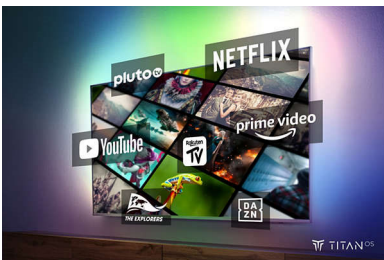

## Ambilight TV

Ambilight-TV's zijn de enige TV's met geïntegreerde LED-verlichting aan de achterkant die reageert op waar u naar kijkt en u onderdompelt in een kleurrijke lichtkrans. Alles verandert: uw TV lijkt groter en u beleeft uw favoriete sporte, films en games nog intenser.

## TITAN OS smart platform

U vindt snel en eenvoudig wat u leuk vindt met ons TITAN OS Smart TV-platform. Geniet u van een serie? U kunt rechtstreeks vanuit het startscherm blijven kijken. Als u op zoek bent