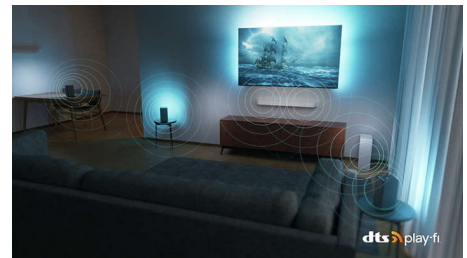

Compatibel met DTS Play-Fi

Met alleen de TV geniet u direct van geweldig, helder geluid. Als u nog meer wilt, kunt u met het Philips Wireless Home System met DTS Play-Fi binnen enkele seconden verbinding maken met compatibele soundbars en draadloze luidsprekers in uw huis. U kunt zelfs een home cinema surround-soundsysteem maken met uw TV als centrale luidspreker.

AMBILIGHT tv

TITAN OS

Dolby Vision-Atmos

AMD FreeSync Premium

amazon alexa built-in