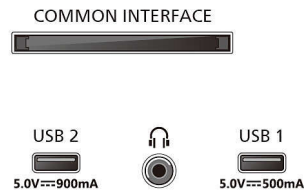

4K Ambilight TV

164 cm (65") Ambilight TV P5 Perfect Picture Engine, Titan OS smart platform, Dolby Vision en Atmos

65PUS8949/12

Specificaties

Ambilight

- Ambilight-functies: Past zich aan de muurkleur aan, Modus voor woonkamerlicht, Ambilight Music, AmbiSleep, Lichtwekker, werkt met draadloze Philips-luidsprekers voor thuisgebruik, Ambilight-animatie bij FTI
- Ambilight-versie: Driezijdig

Beeld/scherm

- Schermdiagonaal (inch): 65 inch

- Schermdiagonaal (centimeters): 164 cm
- Display: 4K Ultra HD-LED
- Schermresolutie: 3840 x 2160
- Beeldengine: P5 Perfect Picture Engine

Schermsresolutie

- Resolution-Refresh rate (vernieuwingsfrequentie): 576p - 50 Hz, 640 x 480 - 60 Hz, 720p - 50 Hz, 60 Hz, 1920 x 1080p -24/25/30/50/ 60/100/120/144Hz, 2560 x 1440 - 60/120/144 Hz, 3840x2160p

- 24/25/30/50/60/100/120/144Hz

Tuner/ontvangst/transmissie

- Digitale TV: DVB-T/T2/T2-HD/C/S/S2
- TV-programmagids*: Elektronische programmagids voor 8 dagen
- Signaalsterkte-indicator
- Teletekst: 1000 pagina's Hypertext
- HEVC-ondersteuning

Connections

Side