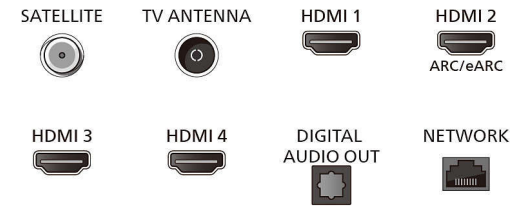

4K Ambilight TV

164 cm (65") Ambilight TV P5 Perfect Picture Engine, Titan OS smart platform, Dolby Vision en Atmos

65PUS8949/12

Specificaties

Ambilight

- Ambilight-functies: Past zich aan de muurkleur aan, Modus voor woonkamerlicht, Ambilight Music, AmbiSleep, Lichtwekker, werkt met draadloze Philips-luidsprekers voor thuisgebruik, Ambilight-animatie bij FTI
- Ambilight-versie: Driezijdig

Beeld/scherm

- Schermdiagonaal (inch): 65 inch

- Schermdiagonaal (centimeters): 164 cm
- Display: 4K Ultra HD-LED
- Schermresolutie: 3840 x 2160
- Beeldengine: P5 Perfect Picture Engine

Schermsresolutie

- Resolution-Refresh rate (vernieuwingsfrequentie): 576p - 50 Hz, 640 x 480 - 60 Hz, 720p - 50 Hz, 60 Hz, 1920 x 1080p -24/25/30/50/ 60/100/120/144Hz, 2560 x 1440 - 60/120/144 Hz, 3840x2160p

- 24/25/30/50/60/100/120/144Hz

Tuner/ontvangst/transmissie

- Digitale TV: DVB-T/T2/T2-HD/C/S/S2
- TV-programmagids*: Elektronische programmagids voor 8 dagen
- Signaalsterkte-indicator
- Teletekst: 1000 pagina's Hypertext
- HEVC-ondersteuning

Connections

Side

Bottom