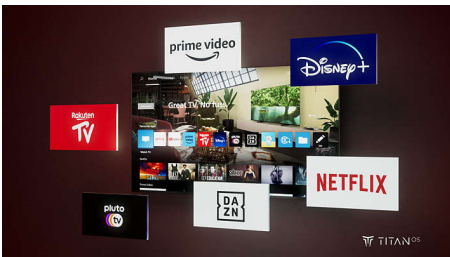

TITAN OS smart platform

Dankzij ons TITAN OS smart TV-platform vind u snel en eenvoudig wat u leuk vindt.

Geniet u van een serie? Dan kunt u rechtstreeks vanaf het beginscherm verder kijken. Als u op zoek bent naar iets nieuws, kunt u door categorieën zoals actie of drama bladeren en suggesties van de beste streamingsservices bekijken - alles op één plek.

Dolby Atmos

Dolby Atmos trekt de aandacht naar u toe door geluidseffecten te plaatsen in de ruimte om en boven u. Of het nu ruimteschepen zijn die over u heen vliegen of stille voetstappen die van achteren komen, u krijgt het gevoel dat u midden in de actie zit. Of het nu ruimteschepen zijn die over u heen vliegen of stille voetstappen die u van achteren besluisen, het voelt alsof u midden in de actie zit.