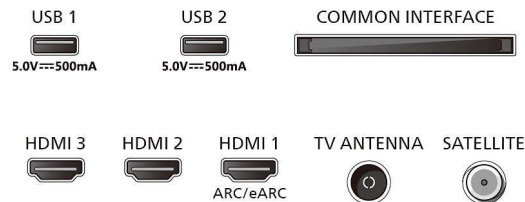

Ontwerp/Design

- Kleuren van de TV: Antracietgrijze rand
- Ontwerp van de standaard: Zwarte voetjes

Afmetingen

- Afstand tussen 2 standaarden: 807 mm
- Geschikt voor wandmontage: 200 x 300 mm

Connections

Side