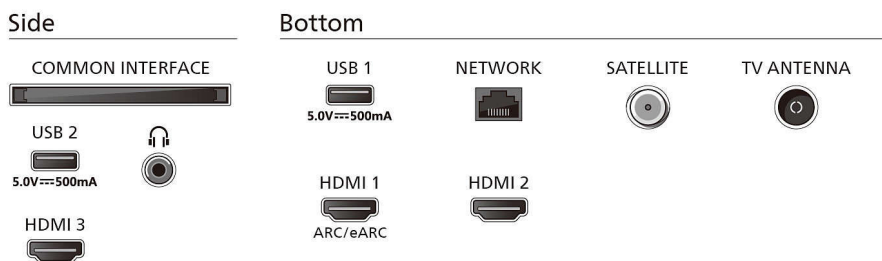

Geluid

- Uitgangsvermogen (RMS): 20W
- Luidsprekerconfiguratie: 2x10 W luidsprekers met volledig bereik
- Codec: Dolby Digital, Dolby Atmos, DTS:X
- Geluidsverbetering: Dolby-basversterking, Helder klinkende dialogen, A.I.-geluid, A.I. EQ, Dolby-volumeregelaar, Nachtstand, Geluid aanpassen

Connectiviteit

- Aantal HDMI-aansluitingen: 3
- HDMI-functies: 4K, Audio Return Channel
- EasyLink (HDMI-CEC): Passthrough van afstandsbedieningen, Audiobediening, Stand-by, Afspeken met één druk op de knop
- Aantal USB-aansluitingen: 2
- Draadloze verbinding: Wi-Fi 802.11n, 2x2, enkele band
- HDCP 2,3: Ja op alle HDMI
- HDMI ARC: Ja op HDMI1
- HDMI 2.1-functies: eARC op HDMI 1, eARC/VR/ ALLM ondersteund
- EasyLink 2.0: HDMI-CEC voor Philips TV/SB, Externe instellingen via TV-gebruikersinterface

Ondersteunde HDMI-videofuncties

- Gaming: ALLM, HDMI VRR
- HDR: HLG, HDR10, Compatibel met HDR10+

Europese energiekaart

- Energieverbruik wanneer uitgeschakeld: n.v.t.
- Netwerkstand-bymodus: Minder dan 0,3 W
- Gebruikte panel-technologie: LED-LCD

Accessoires

- Meegeleverde accessoires: Afstandsbediening, 2 AAA-batterijen, Tafelstandaard, Voedingskabel, Snelle gebruikershandleiding, Brochure met wettelijk verplichte informatie en veiligheidsgegevens

Ontwerp/Design

- Kleuren van de TV: Matzwarte rand
- Ontwerp van de standaard: Zwarte voetjes

Connections

Publicatiedatum
2024-05-11

Versie: 1.1.1

EAN: 87 18863 04120 8

© 2024 Koninklijke Philips N.V.
Alle rechten voorbehouden.

Specificaties kunnen zonder voorafgaande kennisgeving worden gewijzigd. Handelsmerken zijn het eigendom van Koninklijke Philips N.V. en hun respectieve eigenaren.

www.philips.com

* Deze televisie bevat lood in bepaalde onderdelen of componenten waarvoor geen alternatieve technologie bestaat, in overeenstemming met bestaande vrijstellingsclausules van de RoHS-richtlijn.

* De TV biedt ondersteuning voor gratis DVB-uitzendingen. Mogelijk worden bepaalde DVB-aanbieders niet ondersteund. Ga voor een recente lijst met aanbieders naar het gedeelte met veelgestelde vragen van de ondersteuningswebsite van Philips. Voor bepaalde aanbieders zijn voorwaarden en een abonnement vereist. Neem voor meer informatie contact op met uw aanbieder.

* Het aanbod van Smart TV-apps verschilt per TV-model en land. Ga voor meer informatie naar: www.philips.com/smartyv.

* Philips TV Remote-app en verwante functionaliteiten verschillen per TV-model, provider en land, smart device-model en besturingssysteem. Ga voor meer informatie naar: www.philips.com/TVRemoteapp.

* EPG en actuele gegevens (tot 8 dagen) zijn afhankelijk van land en kabelmaatschappij.

* Netflix-abonnement vereist. Onderhevig aan de voorwaarden op <https://www.netflix.com>

* Amazon Prime is beschikbaar in geselecteerde talen en landen.

* Amazon, Alexa en alle gerelateerde logo's zijn handelsmerken van Amazon.com, Inc. of haar dochterondernemingen. Amazon Alexa is beschikbaar in geselecteerde talen en landen.

* De knop voor over-the-top mediadiensten op de afstandsbediening verschilt per land. Raadpleeg het daadwerkelijke product in de doos.

* Google Assistant is beschikbaar in verschillende talen en landen, specifiek voor producttypen.