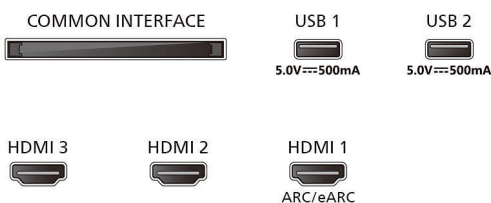

Ondersteunde HDMI-videofuncties

- Gaming: ALLM, HDMI VRR
- HDR: HLG, HDR10, Compatibel met HDR10+

Europese energiekaart

- EPREL-registratienummers: 1972266
- Energieklasse voor SDR: D
- Stroomverbruik voor SDR wanneer ingeschakeld: 51 kWh/1000 u
- Stroomverbruik voor HDR wanneer ingeschakeld: 86 kWh/1000 u
- Energieverbruik wanneer uitgeschakeld: n.v.t.
- Netwerkstand-bymodus: 2,0 W
- Gebruikte panel-technologie: LED-LCD

Vermogen

- Netspanning: 220 - 240 V, 50/60 Hz
- Stroomverbruik in stand-bystand: minder dan 0,5

W

- Functies voor energiebesparing: Timer voor automatisch uitschakelen, Beeld uit (voor radio), Eco-modus, Lichtsensor

Accessoires

- Meegeleverde accessoires: Afstandsbediening, 2 AAA-batterijen, Tafelstandaard, Voedingskabel, Snelle gebruikershandleiding, Brochure met wettelijk verplichte informatie en veiligheidsgegevens

Ontwerp/Design

- Kleuren van de TV: Matzwarte rand
- Ontwerp van de standaard: Zwarte voetjes

Afmetingen

- Afstand tussen 2 standaarden: 810 mm
- Geschikt voor wandmontage: 200 x 100 mm
- TV zonder standaard (B x H x D): 1226 x 715 x 88 mm
- TV met standaard (B x H x D): 1226 x 737 x 255 mm
- Kartonnen verpakking (B x H x D): 1320 x 820 x 160 mm
- Gewicht van TV zonder standaard: 10,1 kg
- Gewicht van TV met standaard: 10,2 kg
- Gewicht (incl. verpakking): 12,7 kg

Connections

Side