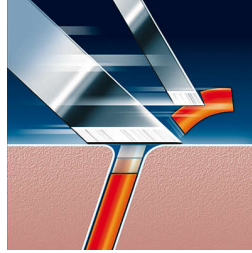

A borotva egy egyedülálló precíziós vágórendszerrel van ellátva. A rendkívül vékony körkések résein a hosszú szőrszálakat, a lyukakon pedig a legrövidebb borostát borotválja le. A borotva teljes mértékben kimosható.

A bajusz és a pajesz tökéletes formázása

- Rugósan oldódó pajeszvágó

Fénypontok

Precíziós vágórendszer

A Philips borotva hihetetlenül vékony körkéseinek rései a hosszú szőrszálakat, a lyukak pedig a legrövidebb borostát borotválják le.

Reflex Action rendszer

Automatikusan illeszkedik az arc és a nyak körvonalához.

Kíméletes körkések

A Philips borotvafejek bőrbarát kialakításának köszönhetően a borotva tökéletesen illeszkedik a bőrhöz, így kényelmes borotválást biztosít.

Super Lift & Cut technológia

Az elektromos borotva kettős vágóélrendszere megemeli a szőrszálakat és a bőrfelszín alatt vágja el.

Rugósan oldódó pajeszvágó

A teljes szélességű pajeszvágóval a pajesz és a bajusz tökéletesen formázható.