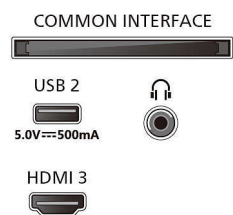

Телевизор 4K с Ambilight

Телевизор 189 см (75") с Ambilight Pixel Precise Ultra HD, Умная платформа Titan OS, Звучание Dolby Atmos

75PUS8309/12

Характеристики

Подсветка Ambilight

- Возможности режима Ambilight: Подстраивается под цвет стены, Режим приглушенного света, Музыка Ambilight, AmbiSleep, Будильник с восходом солнца, Анимация Ambilight FTI
- Версия Ambilight: Трехсторонняя

Изображение/дисплей

- Размер экрана по диагонали (в дюймах):

75 (дюймы)

- Размер экрана по диагонали (метрич.): 189 см
- Дисплей: 4K Ultra HD LED
- Разрешение панели: 3840 x 2160
- Процессор обработки изображения: Pixel Precise Ultra HD

Разрешение экрана

- Разрешение при разных частотах обновления: 576р, 50 Гц, 640x480, 60 Гц, 720р, 50 Гц, 60 Гц,

1920x1080р, 24 Гц, 25 Гц, 30 Гц, 50 Гц, 60 Гц, 100 Гц, 120 Гц (только в режиме DLG/HSR), 2560x1440-60 Гц, 100 Гц, 120 Гц (только в режиме DLG/HSR), 3840x2160р - 24/25/30/50/60 Гц

Тюнер/прием/передача

- Цифровое ТВ: DVB-T/T2/T2-HD/C/S/S2
- Телегид*: Электронный гид телепередач на 8 дней

Connections

Side