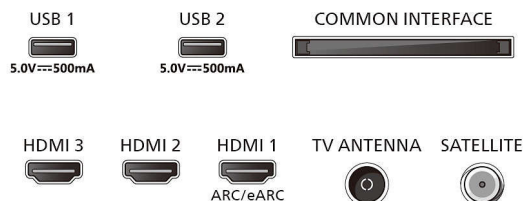

Ontwerp/Design

- Kleuren van de TV: Antracietgrijze rand
- Ontwerp van de standaard: Zwarte voetjes

Afmetingen

- Afstand tussen 2 standaarden: 807 mm
- Geschikt voor wandmontage: 200 x 300 mm

Connections

Side