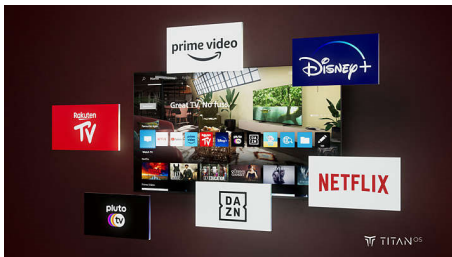

Bioscoopgeluid. Episch gamen.

- Dolby Atmos voor bioscoopgeluid
- Geweldig voor games. VRR en lage invoervertraging op alle consoles.

PHILIPS

4K TV

139 cm (55") TV Pixel Precise Ultra HD, Titan OS smart platform, Dolby Atmos-geluid

TITAN OS smart platform

Dankzij ons TITAN OS smart TV-platform vind u snel en eenvoudig wat u leuk vindt.

Geniet u van een serie? Dan kunt u rechtstreeks vanaf het beginscherm verder kijken. Als u op zoek bent naar iets nieuws, kunt u door categorieën zoals actie of drama bladeren en suggesties van de beste streamingsservices bekijken - alles op één plek.

Dolby Atmos

Dolby Atmos trekt de aandacht naar u toe door geluidseffecten te plaatsen in de ruimte om en boven u. Of het nu ruimteschepen zijn die over u heen vliegen of stille voetstappen die van achteren komen, u krijgt het gevoel dat u midden in de actie zit. Of het nu ruimteschepen zijn die over u heen vliegen of stille voetstappen die u van achteren besluisen, het voelt alsof u midden in de actie zit.