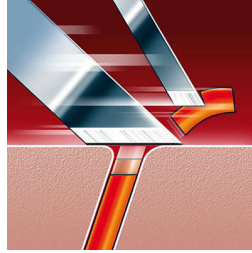

## SmartTouch kontúrkövetés

Folyamatosan szorosan a bőr közelében tartja a három körkést, a gyors és hatékony borotválkozásért.

## FastRinse

A borotváló egységen belül található antibakteriális bevonat biztosítja, hogy a borotva másodperceken belül tisztára öblíthető legyen.

## Super Lift & Cut technológia

Az elektromos borotva kettős vágóélrendszere megemeli a szőrszálakat és a bőrfelszín alatt vágja el.