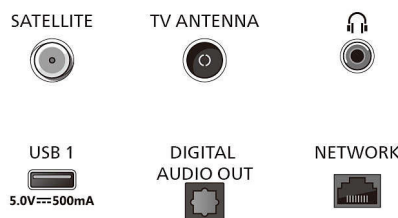

Accessoires

- Meegeleverde accessoires: Afstandsbediening, 2 AAA-batterijen, Tafelstandaard, Voedingskabel, Snelstartgids, Brochure met wettelijk verplichte informatie en veiligheidsgegevens

48OLED769/12

Ontwerp/Design

- Kleuren van de TV: Metalen rand
- Ontwerp van de standaard: Standaarden van satijnchroom

Afmetingen

- Gewicht (incl. verpakking): 16,8 kg
- Afstand tussen 2 standaarden: 783 mm
- Geschikt voor wandmontage: 300 x 300 mm
- TV zonder standaard (B x H x D): 1069 x 618 x 58 mm
- TV met standaard (B x H x D): 1069 x 636 x 210 mm
- Verpakkingsdoos (B x H x D): 1214 x 770 x 150 mm
- Gewicht van TV zonder standaard: 13,1 kg
- Gewicht van TV met standaard: 13,3 kg

Connections

Side

Bottom

Publicatiedatum
2024-03-29

Versie: 1.1.1

EAN: 87 18863 04199 4

© 2024 Koninklijke Philips N.V.
Alle rechten voorbehouden.

Specificaties kunnen zonder voorafgaande kennisgeving worden gewijzigd. Handelsmerken zijn het eigendom van Koninklijke Philips N.V. en hun respectieve eigenaren.