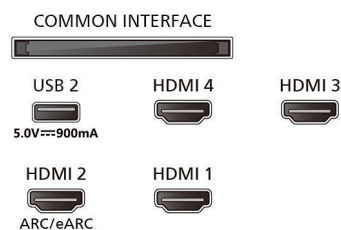

Accessoires

- Meegeleverde accessoires: Afstandsbediening, 2 AAA-batterijen, Tafelstandaard, Voedingskabel, Snelstartgids, Brochure met wettelijk verplichte informatie en veiligheidsgegevens

48OLED769/12

Ontwerp/Design

- Kleuren van de TV: Metalen rand
- Ontwerp van de standaard: Standaarden van satijnchroom

Afmetingen

- Gewicht (incl. verpakking): 16,8 kg
- Afstand tussen 2 standaarden: 783 mm
- Geschikt voor wandmontage: 300 x 300 mm
- TV zonder standaard (B x H x D): 1069 x 618 x 58 mm
- TV met standaard (B x H x D): 1069 x 636 x 210 mm
- Verpakkingsdoos (B x H x D): 1214 x 770 x 150 mm
- Gewicht van TV zonder standaard: 13,1 kg
- Gewicht van TV met standaard: 13,3 kg

Connections

Side

Bottom

Publicatiedatum
2024-03-29

Versie: 1.1.1

EAN: 87 18863 04199 4

© 2024 Koninklijke Philips N.V.
Alle rechten voorbehouden.

Specificaties kunnen zonder voorafgaande kennisgeving worden gewijzigd. Handelsmerken zijn het eigendom van Koninklijke Philips N.V. en hun respectieve eigenaren.