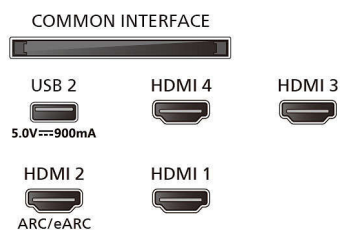

Ontwerp/Design

- Kleuren van de TV: Metalen rand
- Ontwerp van de standaard: Standaarden van satijnchroom

Afmetingen

- Gewicht (incl. verpakking): 22,3 kg
- Afstand tussen 2 standaarden: 783 mm
- Hoogte van de standaard tot de onderrand van de TV: 22 mm
- Geschikt voor wandmontage: 300 x 300 mm
- TV zonder standaard (B x H x D): 1228 x 708 x 58 mm
- TV met standaard (B x H x D): 1228 x 724 x 240 mm
- Verpakkingsdoos (B x H x D): 1400 x 860 x 160 mm
- Gewicht van TV zonder standaard: 17,1 kg
- Gewicht van TV met standaard: 17,5 kg

Connections

Side

Bottom

Publicatiedatum
2024-03-29

Versie: 2.2.1

EAN: 87 18863 04196 3

© 2024 Koninklijke Philips N.V.
Alle rechten voorbehouden.

Specificaties kunnen zonder voorafgaande kennisgeving worden gewijzigd. Handelsmerken zijn het eigendom van Koninklijke Philips N.V. en hun respectieve eigenaren.