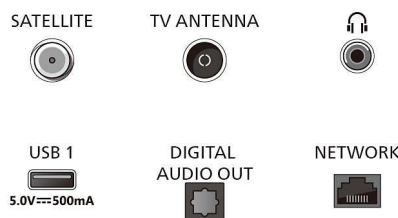

Accessoires

- Meegeleverde accessoires: Afstandsbediening, 2 AAA-batterijen, Tafelstandaard, Voedingskabel,

55OLED759/12

Snelstartgids, Brochure met wettelijk verplichte informatie en veiligheidsgegevens

Ontwerp/Design

- Kleuren van de TV: Metalen rand
- Ontwerp van de standaard: Standaarden van satijnchroom

Afmetingen

- Gewicht (incl. verpakking): 22,3 kg
- Afstand tussen 2 standaarden: 783 mm
- Hoogte van de standaard tot de onderrand van de TV: 22 mm
- Geschikt voor wandmontage: 300 x 300 mm
- TV zonder standaard (B x H x D): 1228 x 708 x 58 mm
- TV met standaard (B x H x D): 1228 x 724 x 240 mm
- Verpakkingsdoos (B x H x D): 1400 x 860 x 160 mm
- Gewicht van TV zonder standaard: 17,1 kg
- Gewicht van TV met standaard: 17,5 kg

Connections

Side

Bottom

Publicatiedatum
2024-03-29

Versie: 2.2.1

EAN: 87 18863 04196 3

© 2024 Koninklijke Philips N.V.
Alle rechten voorbehouden.

Specificaties kunnen zonder voorafgaande kennisgeving worden gewijzigd. Handelsmerken zijn het eigendom van Koninklijke Philips N.V. en hun respectieve eigenaren.