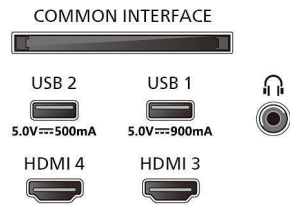

Téléviseur 4K Ambilight

Téléviseur AMBILIGHT 194 cm (77") Processeur P5 AI Perfect Picture Engine, Google TV™, Dolby Vision et Dolby Atmos

Caractéristiques

Ambilight

- Fonctions Ambilight: S'adapte à la couleur du mur, Éclairage tamisé, Mode jeu, Musique Ambilight, Réveil avec lever de soleil, AmbiSleep, Animation FTI Ambilight, compatible avec les enceintes domestiques sans fil Philips
- Version Ambilight: 3 côtés

Image/affichage

- Diagonale de l'écran (pouces): 77 pouces

- Diagonale de l'écran (cm): 194 cm
- Résolution d'écran: 3840 x 2160
- Fréquence de rafraîchissement natif: 120 Hz
- Processeur d'images: Moteur P5 AI Perfect Picture Engine
- Amélioration de l'image: Perfect Natural Motion, Micro Dimming Perfect, Dolby Vision, HLG (Hybrid Log Gamma), CalMAN Ready, Mode IMAX amélioré, HDR10+ Adaptive, Mode réalisateur

Résolution d'entrée de l'écran

- Résolution - fréquence de rafraîchissement: 576p-50 Hz, 640 x 480 - 60 Hz, 720p - 50 Hz, 60 Hz, 1920 x 1080p – 24/25/30/50/60/100/120/144 Hz, 2560 x 1440 – 60/120/144 Hz, 3840 x 2160p – 24/25/30/50/60/100/120/144 Hz

Tuner/réception/transmission

- TV numérique: DVB-T/T2/T2-HD/C/S/S2
- Guide des programmes de télévision*: Guide

Connections

Side