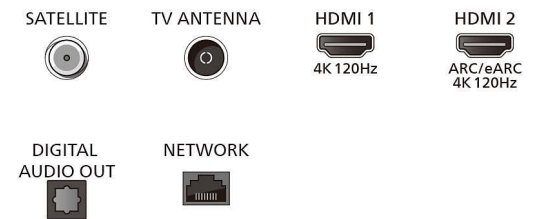

Téléviseur 4K Ambilight

Téléviseur AMBILIGHT 194 cm (77") Processeur P5 AI Perfect Picture Engine, Google TV™, Dolby Vision et Dolby Atmos

Caractéristiques

Ambilight

- Fonctions Ambilight: S'adapte à la couleur du mur, Éclairage tamisé, Mode jeu, Musique Ambilight, Réveil avec lever de soleil, AmbiSleep, Animation FTI Ambilight, compatible avec les enceintes domestiques sans fil Philips
- Version Ambilight: 3 côtés

Image/affichage

- Diagonale de l'écran (pouces): 77 pouces

- Diagonale de l'écran (cm): 194 cm
- Résolution d'écran: 3840 x 2160
- Fréquence de rafraîchissement natif: 120 Hz
- Processeur d'images: Moteur P5 AI Perfect Picture Engine
- Amélioration de l'image: Perfect Natural Motion, Micro Dimming Perfect, Dolby Vision, HLG (Hybrid Log Gamma), CalMAN Ready, Mode IMAX amélioré, HDR10+ Adaptive, Mode réalisateur

Résolution d'entrée de l'écran

- Résolution - fréquence de rafraîchissement: 576p-50 Hz, 640 x 480 - 60 Hz, 720p - 50 Hz, 60 Hz, 1920 x 1080p – 24/25/30/50/60/100/120/144 Hz, 2560 x 1440 – 60/120/144 Hz, 3840 x 2160p – 24/25/30/50/60/100/120/144 Hz

Tuner/réception/transmission

- TV numérique: DVB-T/T2/T2-HD/C/S/S2
- Guide des programmes de télévision*: Guide

Connections

Side

Bottom