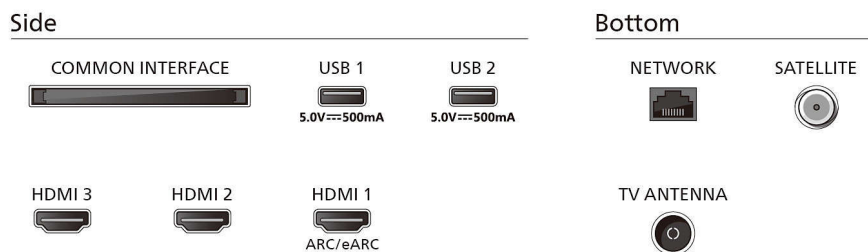

Ondersteunde HDMI-videofuncties

- Gaming: ALLM, HDMI VRR
- HDR: HLG, HDR10, Compatibel met HDR10+

Europese energiekaart

- EPREL-registratienummers: 1959952
- Energieklasse voor SDR: E
- Stroomverbruik voor SDR wanneer ingeschakeld: 38 kWh/1000u kWh/1000 u
- Stroomverbruik voor HDR wanneer ingeschakeld: 63 kWh/1000u kWh/1000 u
- Energieverbruik wanneer uitgeschakeld: n.v.t.
- Netwerkstand-bymodus: 2,0 W
- Gebruikte panel-technologie: LED-LCD

Vermogen

- Netspanning: 220 - 240 V, 50/60 Hz

- Stroomverbruik in stand-bystand: minder dan 0,5 W
- Functies voor energiebesparing: Timer voor automatisch uitschakelen, Beeld uit (voor radio), Eco-modus, Lichtsensor

Accessoires

- Meegeleverde accessoires: Afstandsbediening, 2 AAA-batterijen, Tafelstandaard, Voedingskabel, Snelle gebruikershandleiding, Brochure met wettelijk verplichte informatie en veiligheidsgegevens

Ontwerp/Design

- Kleuren van de TV: Matzwarte rand
- Ontwerp van de standaard: Zwarte voetjes

Afmetingen

- Afstand tussen 2 standaarden: 757 mm
- Geschikt voor wandmontage: 200 x 100 mm
- TV zonder standaard (B x H x D): 957 x 563 x 87 mm
- TV met standaard (B x H x D): 957 x 586 x 222 mm
- Kartonnen verpakking (B x H x D): 1070 x 650 x 145 mm
- Gewicht van TV zonder standaard: 6,5 kg
- Gewicht van TV met standaard: 6,6 kg
- Gewicht (incl. verpakking): 8,9 kg

Connections

Publicatiedatum
2024-10-08

Versie: 9.9.1

EAN: 87 18863 04112 3

© 2024 Koninklijke Philips N.V.
Alle rechten voorbehouden.

Specificaties kunnen zonder voorafgaande kennisgeving worden gewijzigd. Handelsmerken zijn het eigendom van Koninklijke Philips N.V. en hun respectieve eigenaren.

www.philips.com

* Deze televisie bevat lood in bepaalde onderdelen of componenten waarvoor geen alternatieve technologie bestaat, in overeenstemming met bestaande vrijstellingsclausules van de RoHS-richtlijn.

* De TV biedt ondersteuning voor gratis DVB-uitzendingen. Mogelijk worden bepaalde DVB-aanbieders niet ondersteund. Ga voor een recente lijst met aanbieders naar het gedeelte met veelgestelde vragen van de ondersteuningswebsite van Philips. Voor bepaalde aanbieders zijn voorwaarden en een abonnement vereist. Neem voor meer informatie contact op met uw aanbieder.

* Het aanbod van Smart TV-apps verschilt per TV-model en land. Ga voor meer informatie naar: www.philips.com/smarttv.

* Philips TV Remote-app en verwante functionaliteiten verschillen per TV-model, provider en land, smart device-model en besturingssysteem. Ga voor meer informatie naar: www.philips.com/TVRemoteapp.

* Elektronische Programma Gids (EPG) en actuele gegevens (tot 8 dagen) zijn afhankelijk van land en kabelmaatschappij.

* Netflix-abonnement vereist. Onderhevig aan de voorwaarden op <https://www.netflix.com>

* Amazon Prime is beschikbaar in geselecteerde talen en landen.

* Amazon, Alexa en alle gerelateerde logo's zijn handelsmerken van Amazon.com, Inc. of haar dochterondernemingen. Amazon Alexa is beschikbaar in geselecteerde talen en landen.

* De knop voor (over-the-top) mediadiensten op de afstandsbediening verschilt per land. Raadpleeg het daadwerkelijke product in de doos.

* Google Assistent is beschikbaar in verschillende talen en landen, specifiek voor producttypen.

* De HBO Max-appservice is beschikbaar vanaf augustus 2024.

* Matter / Control4: deze functie zal in 2024 beschikbaar zijn via een software-update.