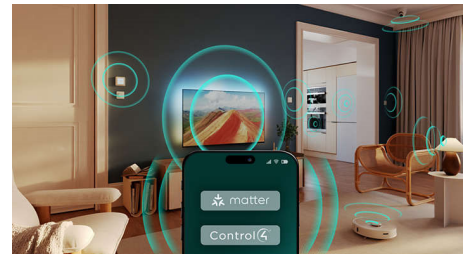

Soepele bediening

Dankzij naadloze compatibiliteit met Matter en Control4 kunt u deze 4K Ambilight-TV eenvoudig integreren in uw bestaande smarthomenetwerk.