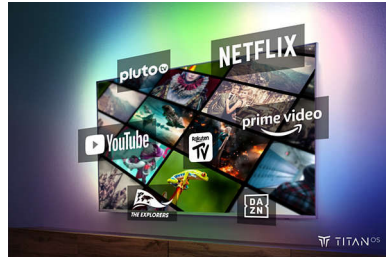

## Ambilight TV

Ambilight-TV's zijn de enige TV's met LED-verlichting achter het scherm die reageren op waar u naar kijkt en u onderdompelen in een kleurrijke lichtkrans. Alles verandert: uw TV lijkt groter en u beleeft uw favoriete series, films en games nog intenser.

## TITAN OS smart platform

Dankzij ons TITAN OS smart TV-platform vindt u snel en eenvoudig wat u leuk vindt. Geniet u van een serie? Dan kunt u rechtstreeks vanaf het beginscherm verder kijken. Als u op zoek bent naar iets nieuws, kunt u door categorieën zoals actie of drama bladeren en suggesties van de beste streamingsservices bekijken - alles op één plek.