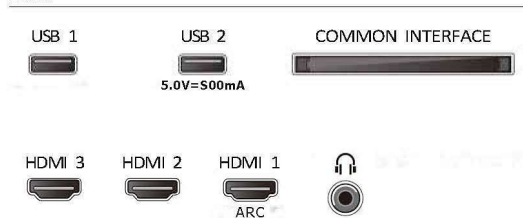

Funcții video acceptate prin HDMI

- HDR: HLG, HDR10

Certificat de eficiență energetică UE

- Numere de înregistrare EPREL: 1892003
- Clasa de eficiență energetică pentru SDR
- Consum de energie în modul activ pentru SDR: 21 Kwh/1000 h
- Clasa de eficiență energetică pentru HDR: F
- Consum de energie în modul activ pentru HDR: 32 Kwh/1000 h
- Consum de energie în modul oprit: n/a
- Modul standby în rețea: 2.0 W
- Tehnologie panou utilizată: LCD LED

Alimentare

- Sursă de alimentare rețea: 220-240 V c.a. 50/60 Hz
- Consum în standby: mai puțin de 0,5 W
- Funcții economisire energie: Cronometru oprire automată, Dezactivare imagine (pentru radio), Mod Eco, Senzor de lumină

Accesorii

- Accesorii incluse: Telecomandă, 2 baterii AAA, Suport pentru masă, Cablu de alimentare, Ghid de inițiere rapidă, Broșură cu date juridice și pentru siguranță

Design

- Culori televizor: Ramă neagră mată
- Designul suportului: Suporturi arcuite negre

Dimensiuni

- Lățime aparat: 719 mm
- Înălțime aparat: 432 mm
- Adâncime aparat: 84 mm
- Greutate produs: 4,0 kg
- Lățime aparat (cu suport): 719 mm
- Înălțime aparat (cu suport): 471 mm
- Adâncime aparat (cu suport): 188 mm
- Greutate produs (+ suport): 4.1 kg
- Lățime cutie: 808 mm
- Înălțime cutie: 510 mm
- Adâncime cutie: 136 mm
- Greutate cu ambalaj inclus: 5,5 kg
- Dimensiuni suport de perete: 200 x 200 mm

Connections

Side