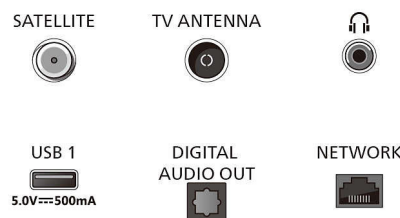

Bottom

Publicatiedatum
2024-03-29

Versie: 1.1.1

EAN: 87 18863 04195 6

© 2024 Koninklijke Philips N.V.
Alle rechten voorbehouden.

Specificaties kunnen zonder voorafgaande kennisgeving worden gewijzigd. Handelsmerken zijn het eigendom van Koninklijke Philips N.V. en hun respectieve eigenaren.

www.philips.com

* Deze televisie bevat lood in bepaalde onderdelen of componenten waarvoor geen alternatieve technologie bestaat, in overeenstemming met bestaande vrijstellingsclausules van de RoHS-richtlijn.

* De TV biedt ondersteuning voor gratis DVB-uitzendingen. Mogelijk worden bepaalde DVB-aanbieders niet ondersteund. Ga voor een recente lijst met aanbieders naar het gedeelte met veelgestelde vragen van de ondersteuningswebsite van Philips. Voor bepaalde aanbieders zijn voorwaarden en een abonnement vereist. Neem voor meer informatie contact op met uw aanbieder.

* De beschikbaarheid van Smart TV-apps verschilt per TV-model en land. Ga voor meer informatie naar: www.philips.com/smarttv.

* Philips TV Remote-app en verwante functionaliteiten verschillen per TV-model, provider en land, smart device-model en besturingssysteem. Ga voor meer informatie naar: www.philips.com/TVRemoteapp.

* EPG en actuele gegevens (tot 8 dagen) zijn afhankelijk van land en kabelmaatschappij.

* Netflix-abonnement vereist. Onderhevig aan de voorwaarden op <https://www.netflix.com>

* Amazon Prime is beschikbaar in geselecteerde talen en landen.

* Amazon, Alexa en alle gerelateerde logo's zijn handelsmerken van Amazon.com, Inc. of haar dochterondernemingen. Amazon Alexa is beschikbaar in geselecteerde talen en landen.

* De knop voor over-the-top mediadiensten op de afstandsbediening verschilt per land. Raadpleeg het daadwerkelijke product in de doos.

* Google Assistent is beschikbaar in verschillende talen en landen, specifiek voor producttypen.

* De beschikbaarheid en functionaliteit van spraakbedieningservices varieert per land en taal.