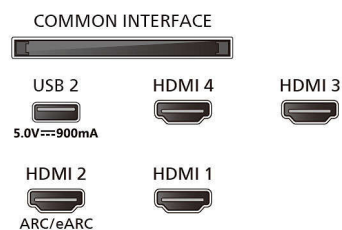

Ondersteunde HDMI-videofuncties

- HDMI 1/2: HDMI 2.1 volle bandbreedte 48 Gbps, tot 4K 120 Hz
- Gaming: ALLM, HDMI VRR, AMD FreeSync Premium, Compatibel met Nvidia G-Sync
- HDMI 3/4: HDMI 2.0
- HDR: Dolby Vision, HDR10, HDR10+, HDR10+ Adaptive, HLG

Europese energiekart

- Energieverbruik wanneer uitgeschakeld: n.v.t.
- Netwerkstand-bymodus: 2,0 W
- Gebruikte panel-technologie: OLED

Vermogen

- Netspanning: 220 - 240 V, 50/60 Hz
- Stroomverbruik in stand-bystand: minder dan 0,5 W
- Functies voor energiebesparing: Timer voor automatisch uitschakelen, Beeld uit (voor radio), Eco-modus, Lichtsensor

Accessoires

- Meegeleverde accessoires: Afstandsbediening, 2 AAA-batterijen, Tafelstandaard, Voedingskabel, Snelstartgids, Brochure met wettelijk verplichte informatie en veiligheidsgegevens

48OLED759/12

Ontwerp/Design

- Kleuren van de TV: Metalen rand
- Ontwerp van de standaard: Standaarden van satijnchroom

Afmetingen

- Gewicht (incl. verpakking): 16,8 kg
- Afstand tussen 2 standaarden: 783 mm
- Geschikt voor wandmontage: 300 x 300 mm
- TV zonder standaard (B x H x D): 1069 x 618 x 58 mm
- TV met standaard (B x H x D): 1069 x 636 x 210 mm
- Verpakkingsdoos (B x H x D): 1214 x 770 x 150 mm
- Gewicht van TV zonder standaard: 13,1 kg
- Gewicht van TV met standaard: 13,3 kg

Connections

Side