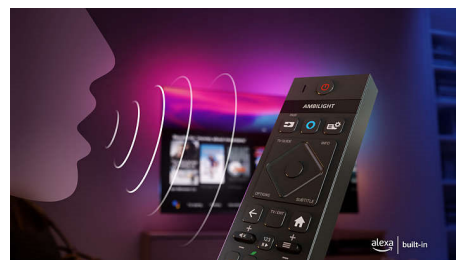

Soepele bediening

Dankzij naadloze compatibiliteit met Matter en Control4 kunt u deze 4K Ambilight TV eenvoudig integreren in uw bestaande smart home-netwerk. Om de TV met uw stem te bedienen, kunt u ook op de Alexa-knop op uw afstandsbediening drukken of Google-smartspeakers gebruiken.