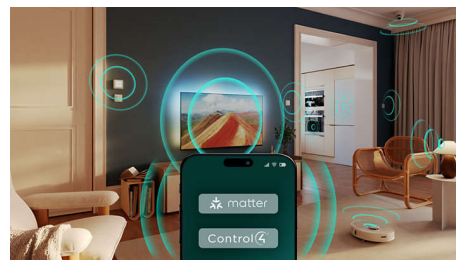

IOT Smart Home-ervaring

Compatibel met Matter en Control4.