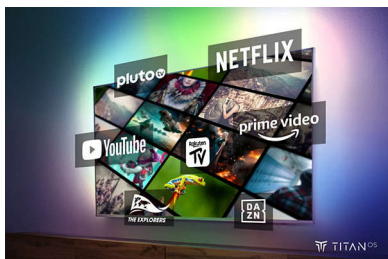

## Ambilight TV

Ambilight-TV's zijn de enige TV's met LED-verlichting achter het scherm die reageren op waar u naar kijkt en u onderdompelen in een kleurrijke lichtkrans. Alles verandert: uw TV lijkt groter en u beleeft uw favoriete series, films en games nog intenser.

## TITAN OS smart platform

Dankzij ons TITAN OS smart TV-platform vindt u snel en eenvoudig wat u leuk vindt.

Geniet u van een serie? Dan kunt u rechtstreeks vanaf het beginscherm verder kijken. Als u op zoek bent naar iets nieuws, kunt u door categorieën zoals actie of drama bladeren en suggesties van de beste streamingsservices bekijken - alles op één plek.