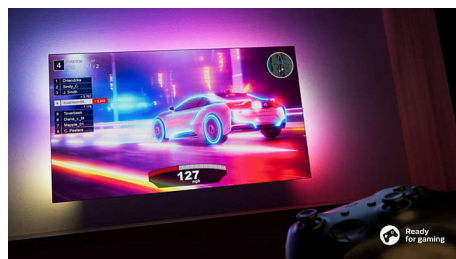

## Helder, ultrascherp beeld

Geniet van alles waarnaar u kijkt met deze 4K (UHD) LED Ambilight TV. De Philips Pixel Precise Ultra HD Engine optimaliseert de beeldkwaliteit en biedt ultrascherpe beelden, rijke kleuren en vloeiende bewegingen. U ervaart elke keer weer het ultieme kijkplezier.

## TITAN OS smart platform

Dankzij ons TITAN OS smart TV-platform vindt u snel en eenvoudig wat u leuk vindt.

Geniet u van een serie? Dan kunt u rechtstreeks vanaf het beginscherm verder kijken. Als u op zoek bent naar iets nieuws, kunt u door categorieën zoals actie of drama bladeren en suggesties van de beste streamingsservices bekijken - alles op één plek.

## Geschikt voor games

Dankzij de snelle gameplay en vloeiende graphics haalt u het beste uit uw console met HDMI VRR. De instelling voor een lage invoervertraging wordt automatisch geactiveerd wanneer u uw console inschakelt. De Ambilight-gamemodus zorgt voor nog meer spanning.