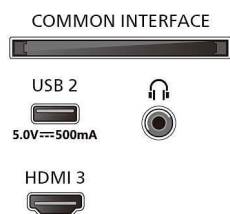

Design

- Culori televizor: Ramă neagră mată
- Designul suportului: Picioare gri antracit

Dimensiuni

- Distanța dintre 2 suporturi: 737 mm
- Compatibil cu suport de perete: 200 x 300 mm

Connections

Side

Bottom