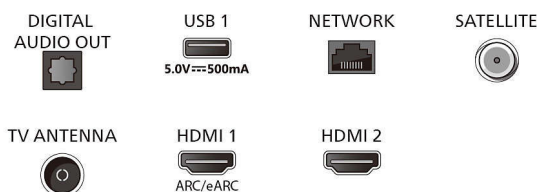

Design

- Culori televizor: Ramă neagră mată
- Designul suportului: Picioare gri antracit

Dimensiuni

- Distanța dintre 2 suporturi: 737 mm
- Compatibil cu suport de perete: 200 x 300 mm

Connections

Side

Bottom