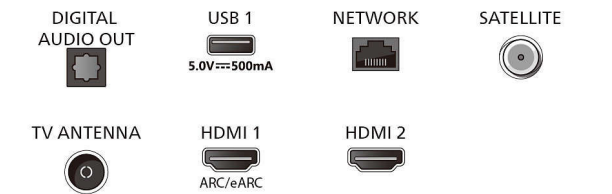

Телевизор 4K с Ambilight

Телевизор 126 см (50") с Ambilight Pixel Precise Ultra HD, Умная платформа Titan OS, Звучание Dolby Atmos

50PUS8349/12

Характеристики

Подсветка Ambilight

- Возможности режима Ambilight: Подстраивается под цвет стены, Режим приглушенного света, Музыка Ambilight, AmbiSleep, Будильник с восходом солнца, Анимация Ambilight FTI
- Версия Ambilight: Трехсторонняя

Изображение/дисплей

- Размер экрана по диагонали (в дюймах):

- 50 (дюймы)
- Размер экрана по диагонали (метрич.): 126 см
- Дисплей: 4K Ultra HD LED
- Разрешение панели: 3840 x 2160
- Процессор обработки изображения: Pixel Precise Ultra HD

Разрешение экрана

- Разрешение при разных частотах обновления: 640x480, 60 Гц, 576р, 50 Гц, 720р, 50 Гц, 60 Гц,

1920 x 1080р - 24/25/30/50/60 Гц, 560x1440, 60 Гц, 3840x2160р - 24/25/30/50/60 Гц

Тюнер/прием/передача

- Цифровое ТВ: DVB-T/T2/T2-HD/C/S/S2
- Телегид*: Электронный гид телепередач на 8 дней
- Индикатор уровня сигнала
- Телетекст: 1000-страничный гипертекст
- Поддержка HEVC

Connections

Side

Bottom