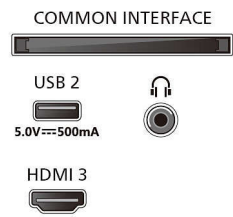

Телевизор 4K с Ambilight

Телевизор 126 см (50") с Ambilight Pixel Precise Ultra HD, Умная платформа Titan OS, Звучание Dolby Atmos

50PUS8349/12

Характеристики

Подсветка Ambilight

- Возможности режима Ambilight: Подстраивается под цвет стены, Режим приглушенного света, Музыка Ambilight, AmbiSleep, Будильник с восходом солнца, Анимация Ambilight FTI
- Версия Ambilight: Трехсторонняя

Изображение/дисплей

- Размер экрана по диагонали (в дюймах):

- 50 (дюймы)
- Размер экрана по диагонали (метрич.): 126 см
- Дисплей: 4K Ultra HD LED
- Разрешение панели: 3840 x 2160
- Процессор обработки изображения: Pixel Precise Ultra HD

Разрешение экрана

- Разрешение при разных частотах обновления: 640x480, 60 Гц, 576р, 50 Гц, 720р, 50 Гц, 60 Гц,

1920 x 1080р - 24/25/30/50/60 Гц, 560x1440, 60 Гц, 3840x2160р - 24/25/30/50/60 Гц

Тюнер/прием/передача

- Цифровое ТВ: DVB-T/T2/T2-HD/C/S/S2
- Телегид*: Электронный гид телепередач на 8 дней
- Индикатор уровня сигнала
- Телетекст: 1000-страничный гипертекст
- Поддержка HEVC

Connections

Side