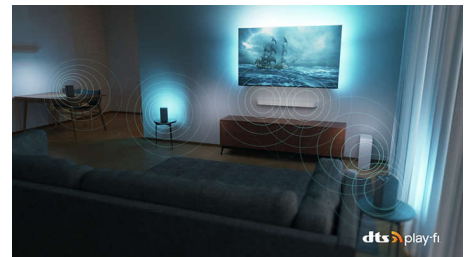

Compatibel met DTS Play-Fi

Met alleen de TV geniet u direct van geweldig, helder geluid. Als u nog meer wilt, kunt u met het Philips Wireless Home System met DTS Play-Fi binnen enkele seconden verbinding maken met compatibele soundbars en draadloze luidsprekers in uw huis. U kunt zelfs een home cinema surround-soundsysteem maken met uw TV als centrale luidspreker.