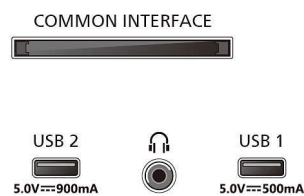

Vermogen

- Functies voor energiebesparing: Timer voor automatisch uitschakelen, Beeld uit (voor radio), Eco-modus, Lichtsensor

43PUS8909/12

Accessoires

- Meegeleverde accessoires: Afstandsbediening, 2 AAA-batterijen, Tafelstandaard, Voedingskabel, Snelle gebruikershandleiding, Brochure met wettelijk verplichte informatie en veiligheidsgegevens

Side

Bottom

Publicatiedatum
2024-03-19

Versie: 1.1.1

EAN: 87 18863 04089 8

© 2024 Koninklijke Philips N.V.
Alle rechten voorbehouden.

Specificaties kunnen zonder voorafgaande kennisgeving worden gewijzigd. Handelsmerken zijn het eigendom van Koninklijke Philips N.V. en hun respectieve eigenaren.