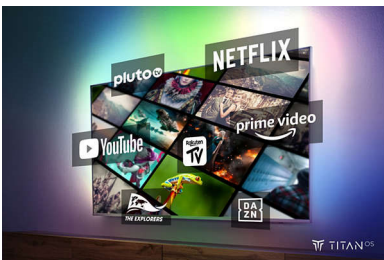

Klaar voor uw favoriete content.

- Beeld en geluid van bioscoopkwaliteit. Dolby Vision en Dolby Atmos.
- Scherp beeld. Levendige kijkervaring.
- Game on! 144 Hz*, zeer lage invoervertraging, VRR, FreeSync.

Kenmerken

Ambilight TV

Ambilight-TV's zijn de enige TV's met geïntegreerde LED-verlichting aan de achterkant die reageert op waar u naar kijkt en u onderdompelt in een kleurrijke lichtkrans. Alles verandert: uw TV lijkt groter en u beleeft uw favoriete sporte, films en games nog intenser.

TITAN OS smart platform

U vindt snel en eenvoudig wat u leuk vindt met ons TITAN OS Smart TV-platform. Geniet u van een serie? U kunt rechtstreeks vanuit het

startscherm blijven kijken. Als u op zoek bent naar iets nieuws, kunt u op door categorieën bladeren, zoals actie of drama, en suggesties van de beste streamingsservices bekijken, allemaal op één plek.