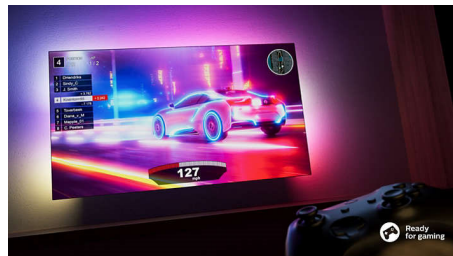

Ultrascherp beeld

Geniet van alles waar u naar kijkt met deze 4K (UHD) LED-TV. De Philips Pixel Precise Ultra HD Engine optimaliseert de beeldkwaliteit en biedt scherpe beelden, rijke kleuren en vloeiende bewegingen. Voor de ultieme kijkervaring, elke keer weer.

TITAN OS smart platform

Dankzij ons TITAN OS smart TV-platform vind u snel en eenvoudig wat u leuk vindt.

Geniet u van een serie? Dan kunt u rechtstreeks vanaf het beginscherm verder kijken. Als u op zoek bent naar iets nieuws, kunt u door categorieën zoals actie of drama bladeren en suggesties van de beste streamingsservices bekijken - alles op één plek.

Dolby Atmos

Dolby Atmos trekt de aandacht naar u toe door geluidseffecten te plaatsen in de ruimte om en boven u. Of het nu ruimteschepen zijn die over u heen vliegen of stille voetstappen die van achteren komen, u krijgt het gevoel dat u midden in de actie zit. Of het nu ruimteschepen zijn die over u heen vliegen of stille voetstappen die u van achteren besluipen, het voelt alsof u midden in de actie zit.

Geweldig voor games

Dankzij de snelle gameplay en vloeiende graphics haalt u het beste uit uw console met HDMI 2.1. VRR wordt ondersteund en de instelling voor een lage invoervertraging wordt automatisch geactiveerd wanneer u uw console inschakelt. De Ambilight-gamemodus zorgt voor nog meer spanning.