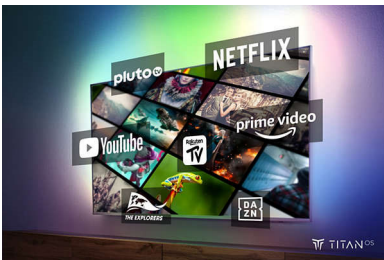

4K LED Ambilight TV. Superscherp en meeslepend.

- Ga volledig op in uw favoriete content. Ambilight TV.
- Levendige weergave met een ultrascherp beeld.
- Vind het eenvoudig. TITAN OS.

Bioscoopgeluid. Episch gamen.

PHILIPS

Kenmerken

Ambilight TV

Ambilight-TV's zijn de enige TV's met LED-verlichting achter het scherm die reageren op waar u naar kijkt en u onderdompelen in een kleurrijke lichtkrans. Alles verandert: uw TV lijkt groter en u beleeft uw favoriete series, films en games nog intenser.

Ultrascherp beeld

Geniet van alles waar u naar kijkt met deze 4K (UHD) LED-TV. De Philips Pixel Precise Ultra HD Engine optimaliseert de beeldkwaliteit en biedt scherpe beelden, rijke kleuren en vloeiende bewegingen. Voor de ultieme kijkervaring, elke keer weer.

TITAN OS smart platform

Dankzij ons TITAN OS smart TV-platform vind u snel en eenvoudig wat u leuk vindt.

Geniet u van een serie? Dan kunt u rechtstreeks vanaf het beginscherm verder kijken. Als u op zoek bent naar iets nieuws, kunt u door categorieën zoals actie of drama bladeren en suggesties van de beste streamingsservices bekijken - alles op één plek.