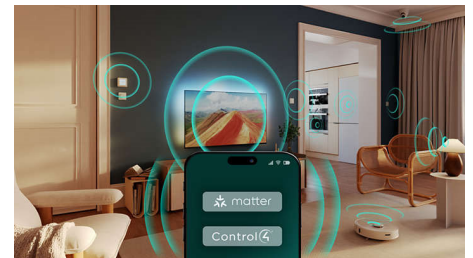

IOT Smart Home-ervaring

Compatibel met Matter en Control4.