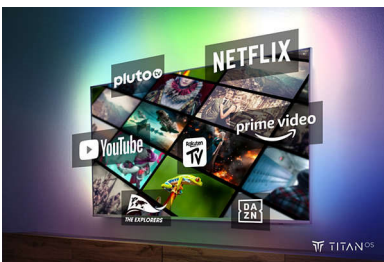

## Ambilight TV

Ambilight-TV's zijn de enige TV's met LED-verlichting achter het scherm die reageren op waar u naar kijkt en u onderdompelen in een kleurrijke lichtkrans. Alles verandert: uw TV lijkt groter en u beleeft uw favoriete series, films en games nog intenser.

## TITAN OS smart platform

Dankzij ons TITAN OS smart TV-platform vindt u snel en eenvoudig wat u leuk vindt.

Geniet u van een serie? Dan kunt u rechtstreeks vanaf het beginscherm verder kijken. Als u op zoek bent naar iets nieuws, kunt u door categorieën zoals actie of drama bladeren en suggesties van de beste streamingsservices bekijken - alles op één plek.