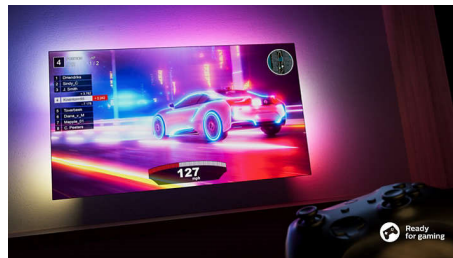

## Helder, ultrascherp beeld

Geniet van alles waarnaar u kijkt met deze 4K (UHD) LED Ambilight TV. De Philips Pixel Precise Ultra HD Engine optimaliseert de beeldkwaliteit en biedt ultrascherpe beelden, rijke kleuren en vloeiende bewegingen. U ervaart elke keer weer het ultieme kijkplezier.

## TITAN OS smart platform

Dankzij ons TITAN OS smart TV-platform vindt u snel en eenvoudig wat u leuk vindt.

Geniet u van een serie? Dan kunt u rechtstreeks vanaf het beginscherm verder kijken. Als u op zoek bent naar iets nieuws, kunt u door categorieën zoals actie of drama bladeren en suggesties van de beste streamingsservices bekijken - alles op één plek.

## Dolby Atmos

Dolby Atmos trekt de aandacht naar u toe door geluidseffecten te plaatsen in de ruimte om en boven u. Of het nu ruimteschepen zijn die over u heen vliegen of stille voetstappen die van achteren komen, u krijgt het gevoel dat u midden in de actie zit. Of het nu ruimteschepen zijn die over u heen vliegen of stille voetstappen die u van achteren besluipen, het voelt alsof u midden in de actie zit.

## Geschikt voor games

Dankzij de snelle gameplay en vloeiende graphics haalt u het beste uit uw console met HDMI VRR. De instelling voor een lage invoervertraging wordt automatisch geactiveerd wanneer u uw console inschakelt. De Ambilight-gamemodus zorgt voor nog meer spanning.