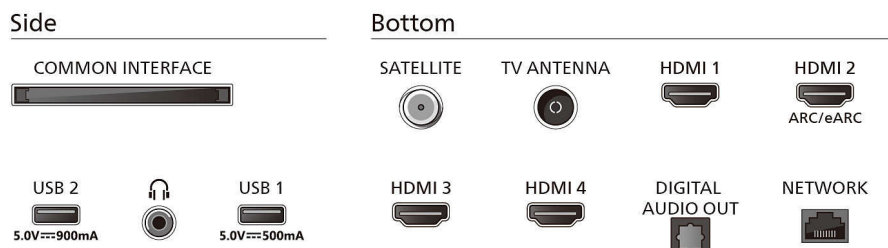

Fonctionnalités vidéo HDMI prises en charge

- Jeux: ALLM, HDMI VRR, AMD FreeSync Premium
- HDR: HLG, HDR10, Compatible HDR10+

Carte énergie UE

- Classe énergétique pour SDR: E
- Classe énergétique pour HDR: G
- Consommation du téléviseur éteint: N/A
- Mode veille en réseau: moins de 0,3 W
- Technologie de dalle utilisée: LED LCD

Alimentation

- Puissance électrique: 220-240 V CA, 50/60 Hz
- Consommation en veille: moins de 0,3 W
- Fonctions d'économie d'énergie: Minuterie de mise hors tension automatique, Image Muet (pour la radio), Mode Eco, Capteur de luminosité

Accessoires

- Accessoires fournis: Télécommande, 2 piles AAA, Support de table, Cordon d'alimentation, Guide d'utilisation rapide, Brochure légale et de sécurité

Design

- Couleurs du téléviseur: Cadre gris anthracite
- Design du pied: Socle gris anthracite

Dimensions

- Distance entre 2 pieds: 526 millimètre
- Compatible avec un montage mural: 300 x 300 mm
- Téléviseur sans pied (l x H x P): 1 451 x 844 x 84 mm
- Téléviseur avec pied (l x H x P): 1 451 x 905 x 313 mm

Connections

Date de publication
2024-05-03

Version: 1.1.1

EAN: 87 18863 04164 2

© 2024 Koninklijke Philips N.V.
Tous droits réservés.

Les caractéristiques sont sujettes à modification sans préavis. Les marques commerciales sont la propriété de Koninklijke Philips N.V. ou de leurs détenteurs respectifs.

www.philips.com

* Ce téléviseur contient du plomb uniquement dans certaines parties ou certains composants pour lesquels aucune solution alternative n'existe conformément aux clauses de non-responsabilité de la directive RoHS.

* Le téléviseur prend en charge la réception DVB pour les chaînes gratuites. Certains opérateurs DVB peuvent ne pas être pris en charge. Vous trouverez une liste à jour dans la section FAQ du site Web d'assistance de Philips. Pour certains opérateurs, un abonnement et un accès conditionnel sont exigés. Pour plus d'informations, contactez votre opérateur.

* La disponibilité de l'application Smart TV varie selon le modèle de téléviseur et le pays. Pour plus d'informations, visitez www.philips.com/smarttv.

* L'application Philips TV Remote et les fonctionnalités varient selon le modèle de téléviseur, l'opérateur, le pays, le modèle de smartphone et son système d'exploitation. Pour plus d'informations, visitez www.philips.com/TVRemoteapp.

* Le Guide électronique des programmes et la visibilité (jusqu'à 8 jours) varient selon le pays et l'opérateur.

* Abonnement Netflix requis. Sous réserve des conditions sur <https://www.netflix.com>

* Amazon Premium est disponible dans certaines langues et certains pays.

* Amazon, Alexa et tous les logos associés sont des marques commerciales de Amazon.com, Inc. ou de ses filiales. Amazon Alexa est disponible avec certaines langues et dans certains pays.

* La touche des nombreux services multimédias de la télécommande varie selon les pays. Veuillez vous reporter au produit contenu dans la boîte.

* L'Assistant Google est disponible avec différentes langues et dans différents pays, selon le type de produits.

* La disponibilité et la fonctionnalité des services de commande vocale varient selon le pays et la langue. Contactez notre service clientèle pour les dernières informations disponibles.