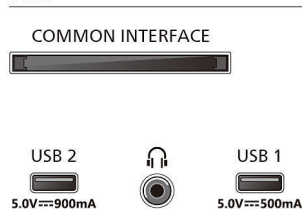

Ondersteunde HDMI-videofuncties

- Gaming: ALLM, HDMI VRR, AMD FreeSync Premium
- HDR: HLG, HDR10, Compatibel met HDR10+

Europese energiekaart

- Energieklasse voor SDR: F
- Energieklasse voor HDR: G
- Energieverbruik wanneer uitgeschakeld: n.v.t.
- Netwerkstand-bymodus: 2,0 W
- Gebruikte panel-technologie: LED-LCD

Vermogen

- Netspanning: 220 - 240 V, 50/60 Hz
- Stroomverbruik in stand-bystand: Minder dan 0,3W
- Functies voor energiebesparing: Timer voor

automatisch uitschakelen, Beeld uit (voor radio), Eco-modus, Lichtsensor

Accessoires

- Meegeleverde accessoires: Afstandsbediening, 2 AAA-batterijen, Tafelstandaard, Voedingskabel, Snelle gebruikershandleiding, Brochure met wettelijk verplichte informatie en veiligheidsgegevens

Ontwerp/Design

- Kleuren van de TV: Antracietgrijze rand
- Ontwerp van de standaard: Antracietgrijze standaard

Afmetingen

- Afstand tussen 2 standaarden: 475 mm
- Geschikt voor wandmontage: 200 x 300 mm
- TV zonder standaard (B x H x D): 1230 x 720 x 81 mm
- TV met standaard (B x H x D): 1230 x 784 x 287 mm

Connections

Side