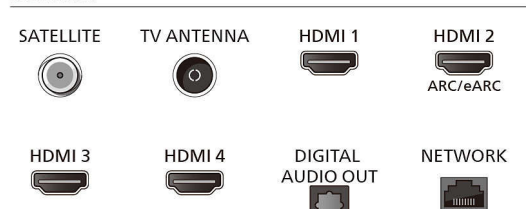

Bottom

Publicatiedatum
2024-03-19

Versie: 1.1.1

EAN: 87 18863 04163 5

© 2024 Koninklijke Philips N.V.
Alle rechten voorbehouden.

Specificaties kunnen zonder voorafgaande kennisgeving worden gewijzigd. Handelsmerken zijn het eigendom van Koninklijke Philips N.V. en hun respectieve eigenaren.

www.philips.com

* Deze televisie bevat lood in bepaalde onderdelen of componenten waarvoor geen alternatieve technologie bestaat, in overeenstemming met bestaande vrijstellingsclausules van de RoHS-richtlijn.

* De TV biedt ondersteuning voor gratis DVB-uitzendingen. Mogelijk worden bepaalde DVB-aanbieders niet ondersteund. Ga voor een recente lijst met aanbieders naar het gedeelte met veelgestelde vragen van de ondersteuningswebsite van Philips. Voor bepaalde aanbieders zijn voorwaarden en een abonnement vereist. Neem voor meer informatie contact op met uw aanbieder.

* De beschikbaarheid van Smart TV-apps verschilt per TV-model en land. Ga voor meer informatie naar: www.philips.com/smarttv.

* Philips TV Remote-app en verwante functionaliteiten verschillen per TV-model, provider en land, smart device-model en besturingssysteem. Ga voor meer informatie naar: www.philips.com/TVRemoteapp.

* EPG en actuele gegevens (tot 8 dagen) zijn afhankelijk van land en kabelmaatschappij.

* Netflix-abonnement vereist. Onderhevig aan de voorwaarden op <https://www.netflix.com>

* Amazon Prime is beschikbaar in geselecteerde talen en landen.

* Amazon, Alexa en alle gerelateerde logo's zijn handelsmerken van Amazon.com, Inc. of haar dochterondernemingen. Amazon Alexa is beschikbaar in geselecteerde talen en landen.

* De knop voor over-the-top mediadiensten op de afstandsbediening verschilt per land. Raadpleeg het daadwerkelijke product in de doos.

* Google Assistent is beschikbaar in verschillende talen en landen, specifiek voor producttypen.

* De beschikbaarheid en functionaliteit van spraakbedieningsservices varieert per land en taal. Neem voor de meest recente informatie contact op met onze klantenservice.